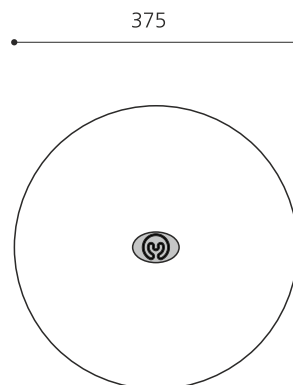

Numéro de l'article	BA.242.507.2.3.1
Nom de l'article	Charleston inox
Age de jeu	5+
Hauteur de chute	45 cm
Place nécessaire	Ø 375 cm
Protection de chute	Minimum gazon
Zone de protection de chute	11 m ²
Dimension de l'engin	75 x 45 x 35 cm
Fondations	1 pce
Total béton	0.17 m ³
Pièce la plus lourde	45 kg
Nombre de monteurs	1
Temps de montage complet	1 h
Garantie pièces détachées	A vie
Spécial	A installer sur gazon