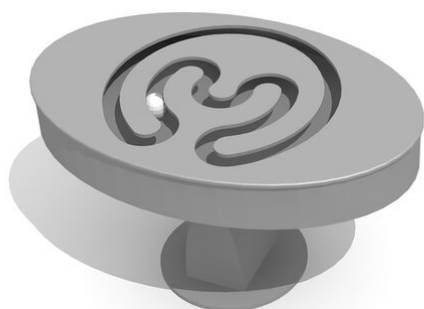

Labyrinthe de billes Bougez vos hanches. Les grands danseurs ont aussi commencé tout petits. Jeu pour débutants ou confirmés, tous ont accès au parquet. Exécution en inox. Roulements sans entretien.

Création Linie M

Numéro de l'article	BA.242.507.2.3.1
Nom de l'article	Charleston inox
Age de jeu	5+
Hauteur de chute	45 cm
Place nécessaire	Ø 375 cm
Protection de chute	Minimum gazon
Zone de protection de chute	11 m ²
Dimension de l'engin	75 x 45 x 35 cm
Fondations	1 pce
Total béton	0.17 m ³
Pièce la plus lourde	45 kg
Nombre de monteurs	1
Temps de montage complet	1 h
Garantie pièces détachées	A vie
Spécial	A installer sur gazon