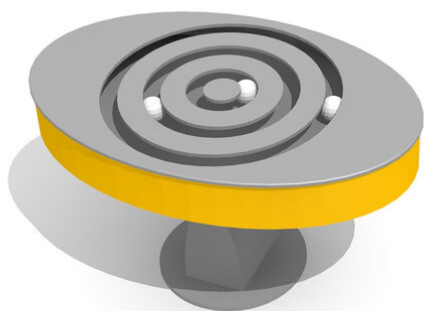

Labyrinthe de billes Bougez vos hanches. Les grands danseurs ont aussi commencé tout petits. Jeu pour débutants ou confirmés, tous ont accès au parquet. Exécution en inox. Roulements sans entretien. Variante color en rouge, jaune ou bleu.

Création Linie M

Numéro de l'article	BA.242.507.3.3
Nom de l'article	Hula color
Age de jeu	5+
Hauteur de chute	45 cm
Place nécessaire	Ø 375 cm
Protection de chute	Minimum gazon
Zone de protection de chute	11 m ²
Dimension de l'engin	75 x 45 x 35 cm
Fondations	1 pce
Total béton	0.17 m ³
Pièce la plus lourde	45 kg
Nombre de monteurs	1
Temps de montage complet	1 h
Garantie pièces détachées	A vie
Spécial	A installer sur gazon

Autres produits de ce groupe

BA.242.507.1.3 Twist color	BA.242.507.1.3.1 Twist inox	BA.242.507.2.3 Charleston color	BA.242.507.2.3.1 Charleston inox	BA.242.507.3.3.1 Hula inox
-------------------------------	--------------------------------	------------------------------------	-------------------------------------	-------------------------------