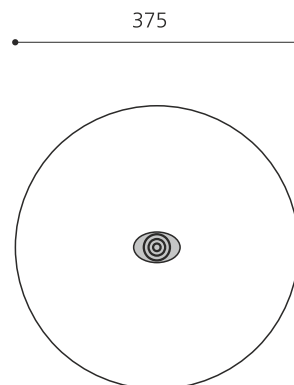

Création Linie M

Numéro de l'article	BA.242.507.3.3
Nom de l'article	Hula color
Age de jeu	5+
Hauteur de chute	45 cm
Place nécessaire	Ø 375 cm
Protection de chute	Minimum gazon
Zone de protection de chute	11 m ²
Dimension de l'engin	75 x 45 x 35 cm
Fondations	1 pce
Total béton	0.17 m ³
Pièce la plus lourde	45 kg
Nombre de monteurs	1
Temps de montage complet	1 h
Garantie pièces détachées	A vie
Spécial	A installer sur gazon