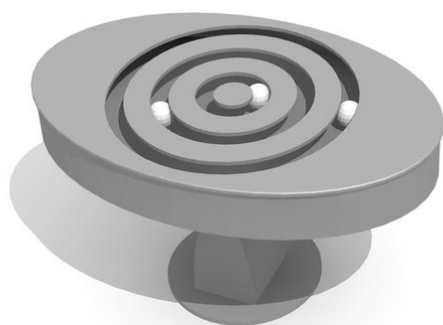

**Labyrinthe de billes** Bougez vos hanches. Les grands danseurs ont aussi commencé tout petits. Jeu pour débutants ou confirmés, tous ont accès au parquet. Exécution en inox. Roulements sans entretien.

Création Linie M

<b>Numéro de l'article</b>	<b>BA.242.507.3.3.1</b>
<b>Nom de l'article</b>	<b>Hula inox</b>
Age de jeu	5+
Hauteur de chute	45 cm
Place nécessaire	Ø 375 cm
Protection de chute	Minimum gazon
Zone de protection de chute	11 m <sup>2</sup>
Dimension de l'engin	75 x 45 x 35 cm
Fondations	1 pce
Total béton	0.17 m <sup>3</sup>
Pièce la plus lourde	45 kg
Nombre de monteurs	1
Temps de montage complet	1 h
Garantie pièces détachées	A vie
Spécial	A installer sur gazon