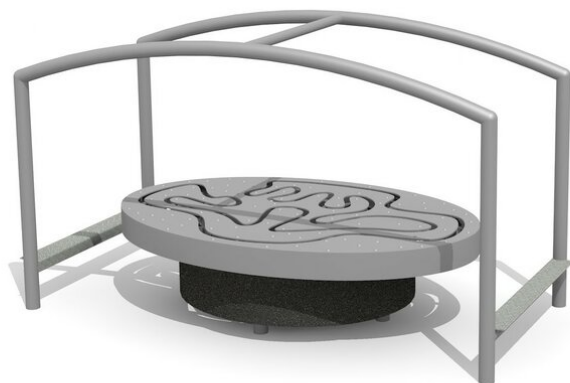

Jouer ensemble tout en bougeant Bouger ensemble tout en jouant, pour toutes les générations. Un amusement avec un effet inconscient de coordination, d'équilibre et d'entraînement. La boule se met en mouvement selon vos déplacements. Mode d'emploi inclus. A bétonner. Exécution en inox.

inox

nature

Création HINNEN & Hopp-la

Numéro de l'article	BF.010.1
Nom de l'article	La danse des couples
Age de jeu	6+
Hauteur de chute	45 cm
Place nécessaire	580 x 400 cm
Protection de chute	Minimum gazon
Dimension de l'engin	210 x 110 x 130 cm
Pièce la plus lourde	165 kg
Nombre de monteurs	2
Temps de montage complet	6 h
Garantie pièces détachées	A vie