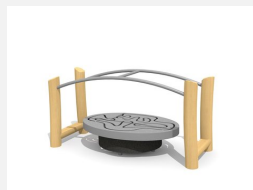

Autres produits de ce groupe

BF.010.1.R
La danse des couples nature