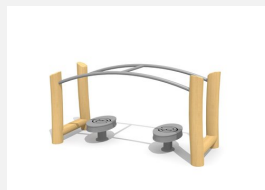

BF.010.6.R
Le pari dansant nature