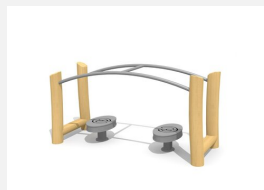

BF.010.6.R
Le pari dansant nature

Direkt zum Produkt