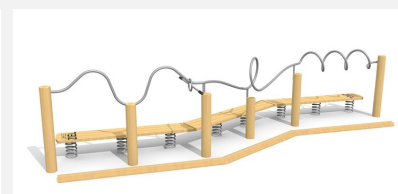

BF.020.4.R
Le fil de patience nature