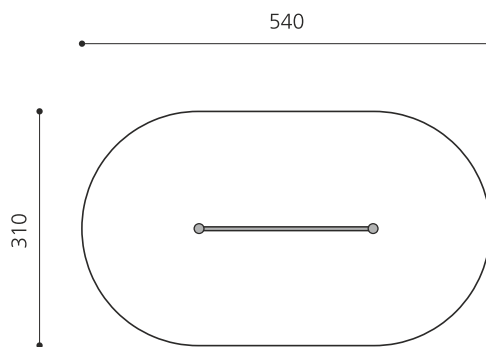

Le succès est obtenu par du calme et de la concentration. L'anneau ne doit pas toucher le tube, sinon retour au départ. Ce jeu vous repose et n'est possible qu'avec de la coordination et du calme. Exécution en inox.

Création HINNEN

Numéro de l'article	BF.020.11
Nom de l'article	Le vitalo inox
Age de jeu	6+
Place nécessaire	540 x 310 cm
Protection de chute	Minimum gazon
Zone de protection de chute	16 m ²
Dimension de l'engin	240 x 10 x 150 cm
Fondations	2 pce
Total béton	0.4 m ³
Pièce la plus lourde	50 kg
Nombre de monteurs	2
Temps de montage complet	2 h
Garantie pièces détachées	A vie