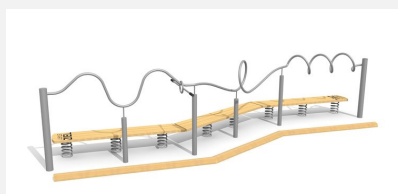

BF.020.4
Le fil de patience inox