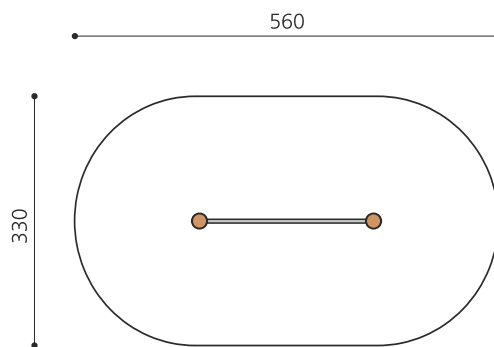

inox

nature

Création HINNEN

Numéro de l'article BF.020.11.R
Nom de l'article Le vitalo nature

Age de jeu 6+
 Place nécessaire 560 x 330 cm
 Protection de chute Minimum gazon
 Zone de protection de chute 18 m²
 Dimension de l'engin 250 x 20 x 150 cm
 Fondations 2 pce
 Total béton 0.4 m³
 Pièce la plus lourde 35 kg
 Nombre de monteurs 2
 Temps de montage 2 h complet
 Garantie pièces A vie détachées