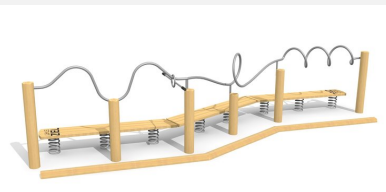

BF.020.4.R
Le fil de patience nature