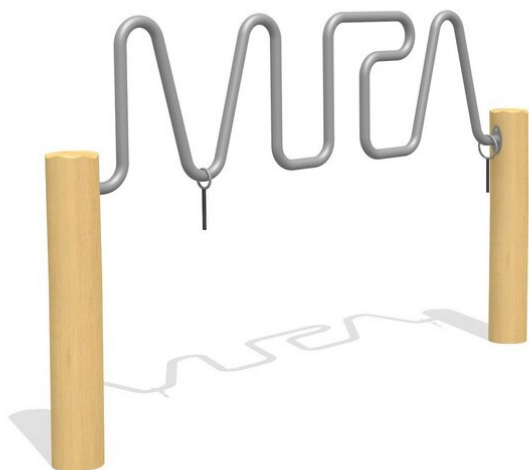

Le succès est obtenu par du calme et de la concentration. L'anneau ne doit pas toucher le tube, sinon retour au départ. Ce jeu vous repose et n'est possible qu'avec de la coordination et du calme. Exécution en inox avec poteaux en robinier massif, non traité. Poignées en matières synthétique noire.

inox

nature

Création HINNEN

Numéro de l'article BF.020.11.R
Nom de l'article Le vitalo nature

Age de jeu 6+
 Place nécessaire 560 x 330 cm
 Protection de chute Minimum gazon
 Zone de protection de chute 18 m²
 Dimension de l'engin 250 x 20 x 150 cm
 Fondations 2 pce
 Total béton 0.4 m³
 Pièce la plus lourde 35 kg
 Nombre de monteurs 2
 Temps de montage 2 h complet
 Garantie pièces A vie détachées