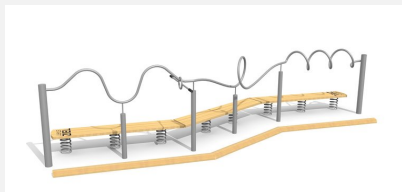

Le succès est obtenu par du calme et de la concentration. L'anneau ne doit pas toucher le tube, sinon retour au départ. Ce jeu vous repose et n'est possible qu'avec de la coordination et du calme. Exécution en inox avec poteaux en robinier massif, non traité. Poignées en matières synthétique noire.

inox

nature

Création HINNEN

Numéro de l'article BF.020.11.R
Nom de l'article Le vitalo nature

Age de jeu 6+
 Place nécessaire 560 x 330 cm
 Protection de chute Minimum gazon
 Zone de protection de chute 18 m²
 Dimension de l'engin 250 x 20 x 150 cm
 Fondations 2 pce
 Total béton 0.4 m³
 Pièce la plus lourde 35 kg
 Nombre de monteurs 2
 Temps de montage 2 h complet
 Garantie pièces A vie détachées

Autres produits de ce groupe

BF.020.11
Le vitalo inox

BF.020.4
Le fil de patience inox

BF.020.4.R
Le fil de patience nature