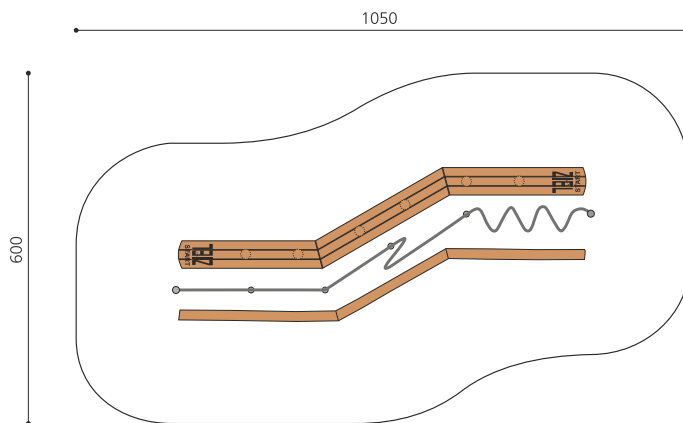

Le succès est obtenu par du calme, de la concentration et le travail d'équipe L'anneau ne doit pas toucher le tube, sinon retour au départ. Ce jeu vous repose et n'est possible qu'avec de la coordination, du calme et de la collaboration. Difficulté supérieure avec des plateaux à ressort pour une combinaison avec l'équilibre. Exécution en inox. Plateaux en bois massif avec antiglisse. Poignées en matières synthétique noire.

Création HINNEN & Hopp-la

Numéro de l'article BF.020.4
Nom de l'article Le fil de patience inox

Age de jeu 6+
 Hauteur de chute 40 cm
 Place nécessaire 1050 x 600 cm
 Protection de chute Minimum gazon
 Zone de protection de chute 52 m²
 Dimension de l'engin 750 x 250 x 160 cm
 Fondations 20 pce
 Total béton 2.46 m³
 Pièce la plus lourde 80 kg
 Nombre de monteurs 2
 Temps de montage complet 6 h
 Garantie pièces détachées A vie