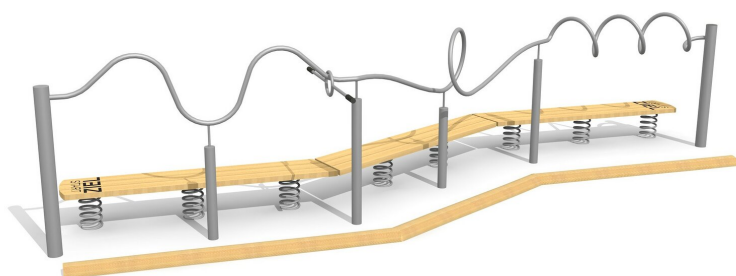

Le succès est obtenu par du calme, de la concentration et le travail d'équipe L'anneau ne doit pas toucher le tube, sinon retour au départ. Ce jeu vous repose et n'est possible qu'avec de la coordination, du calme et de la collaboration. Difficulté supérieure avec des plateaux à ressort pour une combinaison avec l'équilibre. Exécution en inox. Plateaux en bois massif avec antiglisse. Poignées en matières synthétique noire.

Création HINNEN & Hopp-la

Numéro de l'article BF.020.4
Nom de l'article Le fil de patience inox

Age de jeu 6+
 Hauteur de chute 40 cm
 Place nécessaire 1050 x 600 cm
 Protection de chute Minimum gazon
 Zone de protection de chute 52 m²
 Dimension de l'engin 750 x 250 x 160 cm
 Fondations 20 pce
 Total béton 2.46 m³
 Pièce la plus lourde 80 kg
 Nombre de monteurs 2
 Temps de montage complet 6 h
 Garantie pièces détachées A vie