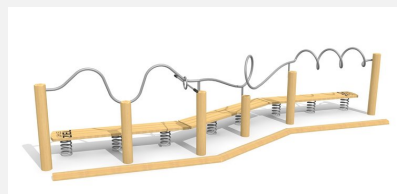

BF.020.4.R
Le fil de patience nature