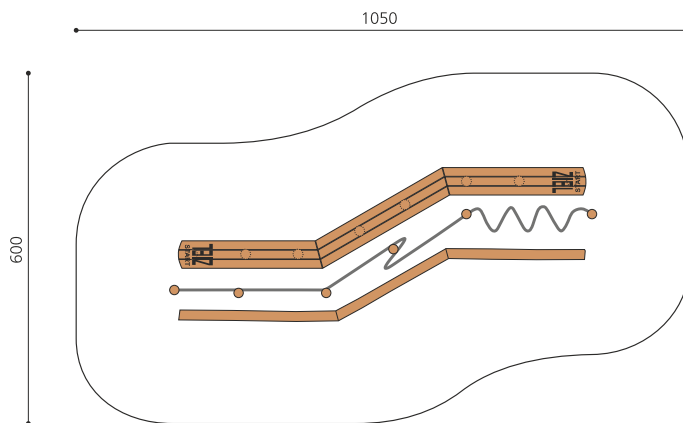

Le succès est obtenu par du calme, de la concentration et le travail d'équipe L'anneau ne doit pas toucher le tube, sinon retour au départ. Ce jeu vous repose et n'est possible qu'avec de la coordination, du calme et de la collaboration. Difficulté supérieure avec des plateaux à ressort pour une combinaison avec l'équilibre. Exécution en inox avec poteaux en robinier massif, non traité. Plateaux en bois massif avec antiglisse. Poignées en matières synthétique noire.

Création HINNEN & Hopp-la

Numéro de l'article BF.020.4.R
Nom de l'article Le fil de patience nature

Age de jeu 6+
 Hauteur de chute 40 cm
 Place nécessaire 1050 x 600 cm
 Protection de chute Minimum gazon
 Zone de protection de chute 52 m²
 Dimension de l'engin 750 x 250 x 160 cm
 Fondations 20 pce
 Total béton 2.46 m³
 Pièce la plus lourde 80 kg
 Nombre de monteurs 2
 Temps de montage 6 h complet
 Garantie pièces A vie détachées