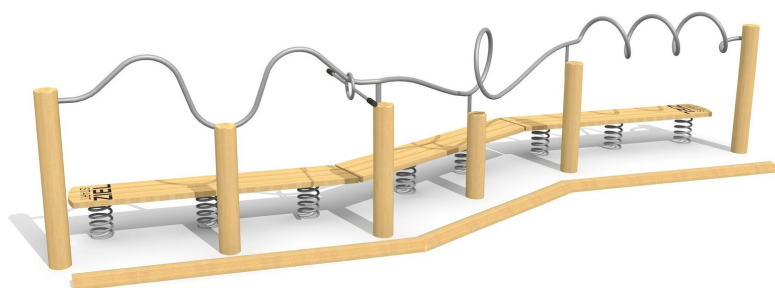

Le succès est obtenu par du calme, de la concentration et le travail d'équipe L'anneau ne doit pas toucher le tube, sinon retour au départ. Ce jeu vous repose et n'est possible qu'avec de la coordination, du calme et de la collaboration. Difficulté supérieure avec des plateaux à ressort pour une combinaison avec l'équilibre. Exécution en inox avec poteaux en robinier massif, non traité. Plateaux en bois massif avec antiglisse. Poignées en matières synthétique noire.

Création HINNEN & Hopp-la

Numéro de l'article BF.020.4.R
Nom de l'article Le fil de patience nature

Age de jeu 6+
 Hauteur de chute 40 cm
 Place nécessaire 1050 x 600 cm
 Protection de chute Minimum gazon
 Zone de protection de chute 52 m²
 Dimension de l'engin 750 x 250 x 160 cm
 Fondations 20 pce
 Total béton 2.46 m³
 Pièce la plus lourde 80 kg
 Nombre de monteurs 2
 Temps de montage 6 h complet
 Garantie pièces A vie détachées