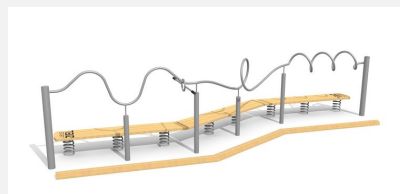

BF.020.4
Le fil de patience inox