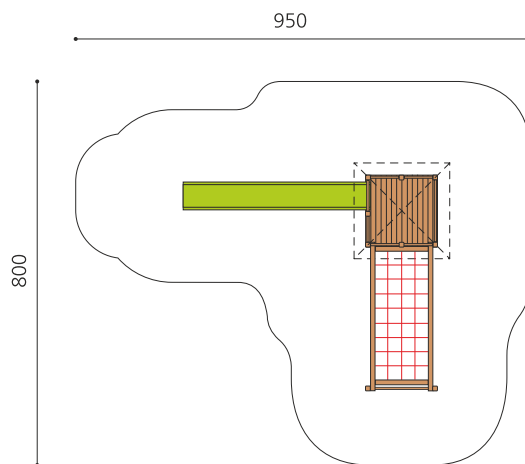

Grande tour de jeux avec de multiples possibilités de grimpe Notre tour à grimper bimbo est un classique très apprécié qui présente de nombreuses possibilités. Cette combinaison se prête parfaitement comme élément de base pour tous les éléments complémentaires. Bois résineux massif, lasurée en couleur. Socle en métal zingué à chaud inclus. Toboggan en polyester. Cordes armées en acier.

natur

lasur

holz-metall

Création HINNEN

Numéro de l'article BM.030.1.L
Nom de l'article Tour à grimper, toboggan ondulé lasure en couleur

Age de jeu 4+
 Hauteur de chute 190 cm
 Place nécessaire 950 x 800 cm
 Protection de chute selon la norme SN EN 1176
 Zone de protection de chute 52 m²
 Dimension de l'engin 440 x 350 x 450 cm
 Fondations 9 pce
 Total béton 1.12 m³
 Pièce la plus lourde 250 kg
 Nombre de monteurs 2
 Temps de montage 8 h complet
 Garantie pièces A vie détachées