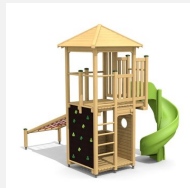

BM.030.2
Tour à grimper avec toboggan en