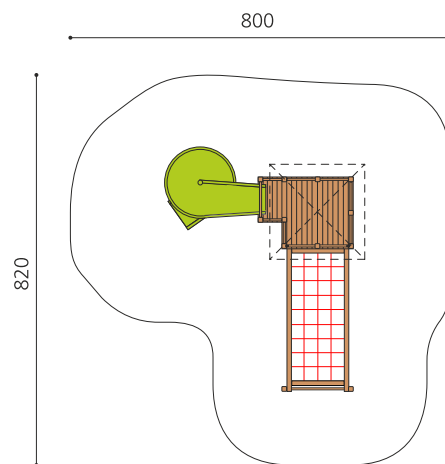

**Grande tour de jeux avec de multiples possibilités de grimpe** Notre tour à grimper bimbo est un classique très apprécié qui présente de nombreuses possibilités. Cette combinaison se prête parfaitement comme élément de base pour tous les éléments complémentaires. Bois résineux massif. Socle en métal zingué à chaud inclus. Toboggan en polyester. Cordes armées en acier.

Création HINNEN

**Numéro de l'article** BM.030.2  
**Nom de l'article** Tour à grimper avec toboggan en spirale

Age de jeu 4+  
 Hauteur de chute 200 cm  
 Place nécessaire 820 x 800 cm  
 Protection de chute selon la norme SN EN 1176  
 Zone de protection de chute 53 m<sup>2</sup>  
 Dimension de l'engin 500 x 400 x 450 cm  
 Fondations 9 pce  
 Total béton 1.31 m<sup>3</sup>  
 Pièce la plus lourde 250 kg  
 Nombre de monteurs 2  
 Temps de montage 8 h complet  
 Garantie pièces A vie détachées