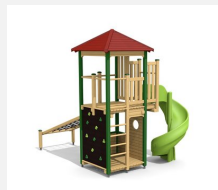

**Grande tour de jeux avec de multiples possibilités de grimpe** Notre tour à grimper bimbo est un classique très apprécié qui présente de nombreuses possibilités. Cette combinaison se prête parfaitement comme élément de base pour tous les éléments complémentaires. Bois résineux massif. Socle en métal zingué à chaud inclus. Toboggan en polyester. Cordes armées en acier.

Création HINNEN

**Numéro de l'article** BM.030.2  
**Nom de l'article** Tour à grimper avec toboggan en spirale

Age de jeu 4+  
 Hauteur de chute 200 cm  
 Place nécessaire 820 x 800 cm  
 Protection de chute selon la norme SN EN 1176  
 Zone de protection de chute 53 m<sup>2</sup>  
 Dimension de l'engin 500 x 400 x 450 cm  
 Fondations 9 pce  
 Total béton 1.31 m<sup>3</sup>  
 Pièce la plus lourde 250 kg  
 Nombre de monteurs 2  
 Temps de montage 8 h complet  
 Garantie pièces A vie détachées

Autres produits de ce groupe

BM.030.1  
Tour à grimper avec toboggan ondulé

BM.030.1.L  
Tour à grimper, toboggan ondulé lasuré

BM.030.1.M  
Tour à grimper avec toboggan ondulé classic

BM.030.2.L  
Tour à grimper, toboggan en spirale