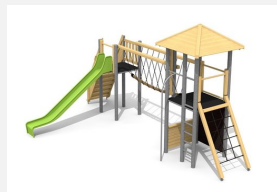

BM.040.1.M
Complexe de jeux Kriens classic steel