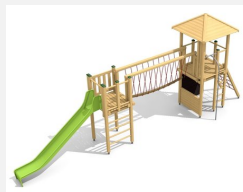

BM.040.2
Complexe de jeux Kriens étroit