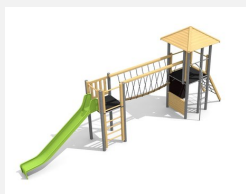

Paysage de tours avec passerelle Compacte et économique, la combinaison Kriens offre divers départs d'escalade. Sur demande, avec un pont suspendu au lieu d'un pont en filet – au même prix. Bois résineux massif. Socle en métal zingué à chaud inclus. Toboggan en polyester. Cordes armées en acier.

natur

lasur

holz-metall

Création HINNEN

Numéro de l'article BM.040.1
Nom de l'article Complexe de jeux Kriens

Age de jeu 4+
Hauteur de chute 175 cm
Place nécessaire 1050 x 800 cm
Protection de chute selon la norme SN EN 1176
Zone de protection de chute 63 m²
Dimension de l'engin 750 x 440 x 400 cm
Fondations 14 pce
Total béton 1.73 m³
Pièce la plus lourde 200 kg
Nombre de monteurs 2
Temps de montage 10 h complet
Garantie pièces A vie détachées

BM.040.2.M
Complexe de jeux Kriens
étroit - classic steel