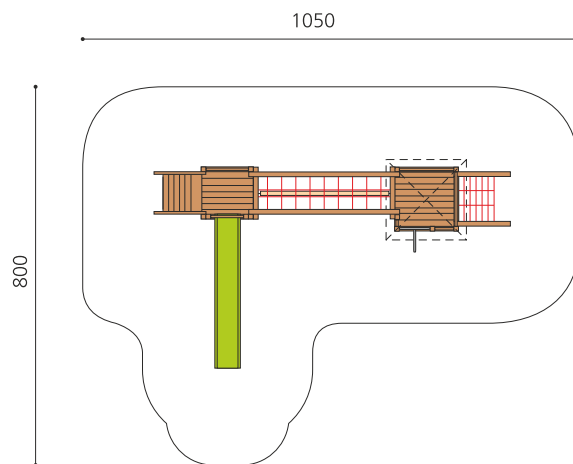

Paysage de tours avec passerelle Compacte et économique, la combinaison Kriens offre divers départs d'escalade. Sur demande, avec un pont suspendu au lieu d'un pont en filet – au même prix. Bois résineux massif. Socle en métal zingué à chaud inclus. Toboggan en polyester. Cordes armées en acier.

natur

lasur

holz-metall

Création HINNEN

Numéro de l'article BM.040.1
Nom de l'article Complexe de jeux Kriens

Age de jeu 4+
Hauteur de chute 175 cm
Place nécessaire 1050 x 800 cm
Protection de chute selon la norme SN EN 1176
Zone de protection de chute 63 m²
Dimension de l'engin 750 x 440 x 400 cm
Fondations 14 pce
Total béton 1.73 m³
Pièce la plus lourde 200 kg
Nombre de monteurs 2
Temps de montage 10 h complet
Garantie pièces A vie détachées

Autres produits de ce groupe

BM.040.1.L
Complexe de jeux Kriens - lasure en couleur

BM.040.1.M
Complexe de jeux Kriens classic steel

BM.040.2
Complexe de jeux Kriens étroit

BM.040.2.L
Complexe de jeux Kriens étroit - lasure en