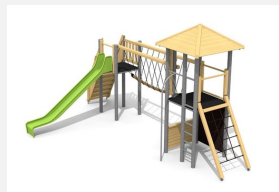

BM.040.1.M
Complexe de jeux Kriens classic steel