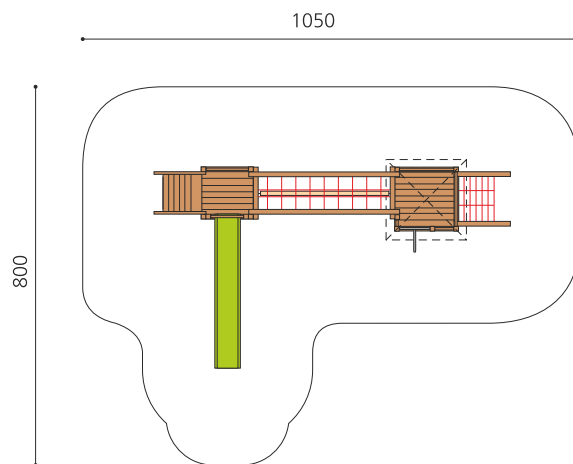

Paysage de tours avec passerelle Compacte et économique, la combinaison Kriens offre divers départs d'escalade. Sur demande, avec un pont suspendu au lieu d'un pont en filet – au même prix. Bois résineux massif, lasurée en couleur. Socle en métal zingué à chaud inclus. Toboggan en polyester. Cordes armées en acier.

natur

lasur

holz-metall

Création HINNEN

Numéro de l'article BM.040.1.L
Nom de l'article Complexe de jeux Kriens - lasure en couleur

Age de jeu 4+
 Hauteur de chute 175 cm
 Place nécessaire 1050 x 800 cm
 Protection de chute selon la norme SN EN 1176
 Zone de protection de chute 63 m²
 Dimension de l'engin 750 x 440 x 400 cm
 Fondations 14 pce
 Total béton 1.73 m³
 Pièce la plus lourde 200 kg
 Nombre de monteurs 2
 Temps de montage 10 h complet
 Garantie pièces A vie détachées