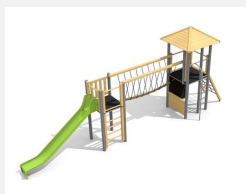

Paysage de tours avec passerelle Compacte et économique, la combinaison Kriens offre divers départs d'escalade. Sur demande, avec un pont suspendu au lieu d'un pont en filet – au même prix. Bois résineux massif, lasurée en couleur. Socle en métal zingué à chaud inclus. Toboggan en polyester. Cordes armées en acier.

natur

lasur

holz-metall

Création HINNEN

Numéro de l'article BM.040.1.L
Nom de l'article Complexe de jeux Kriens - lasure en couleur

Age de jeu 4+
 Hauteur de chute 175 cm
 Place nécessaire 1050 x 800 cm
 Protection de chute selon la norme SN EN 1176
 Zone de protection de chute 63 m²
 Dimension de l'engin 750 x 440 x 400 cm
 Fondations 14 pce
 Total béton 1.73 m³
 Pièce la plus lourde 200 kg
 Nombre de monteurs 2
 Temps de montage 10 h complet
 Garantie pièces A vie détachées

BM.040.2.M
Complexe de jeux Kriens
étroit - classic steel