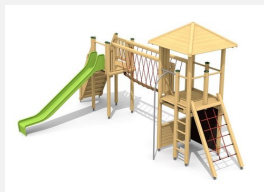

Autres produits de ce groupe

BM.040.1
Complexe de jeux Kriens