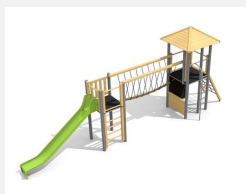

Paysage de tours avec passerelle - en long Compacte et économique, la combinaison Kriens offre divers départs d'escalade. Sur demande, avec un pont suspendu au lieu d'un pont en filet – au même prix. Bois résineux massif. Socle en métal zingué à chaud inclus. Toboggan en polyester. Cordes armées en acier.

natur

lasur

holz-metall

Création HINNEN

Numéro de l'article BM.040.2
Nom de l'article Complexe de jeux Kriens étroit

Age de jeu 4+
 Hauteur de chute 175 cm
 Place nécessaire 1350 x 500 cm
 Protection de chute selon la norme SN EN 1176
 Zone de protection de chute 58 m²
 Dimension de l'engin 970 x 180 x 400 cm
 Fondations 12 pce
 Total béton 1.67 m³
 Pièce la plus lourde 200 kg
 Nombre de monteurs 2
 Temps de montage 10 h complet
 Garantie pièces A vie détachées

BM.040.2.M
Complexe de jeux Kriens
étroit - classic steel