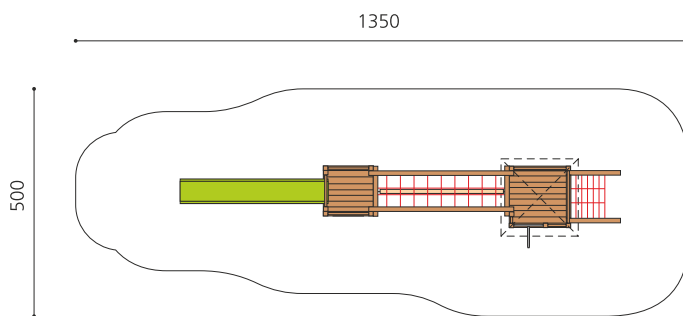

Paysage de tours avec passerelle - en long Compacte et économique, la combinaison Kriens offre divers départs d'escalade. Sur demande, avec un pont suspendu au lieu d'un pont en filet – au même prix. Bois résineux massif. Socle en métal zingué à chaud inclus. Toboggan en polyester. Cordes armées en acier.

natur

lasur

holz-metall

Création HINNEN

Numéro de l'article BM.040.2
Nom de l'article Complexe de jeux Kriens étroit

Age de jeu 4+
 Hauteur de chute 175 cm
 Place nécessaire 1350 x 500 cm
 Protection de chute selon la norme SN EN 1176
 Zone de protection de chute 58 m²
 Dimension de l'engin 970 x 180 x 400 cm
 Fondations 12 pce
 Total béton 1.67 m³
 Pièce la plus lourde 200 kg
 Nombre de monteurs 2
 Temps de montage 10 h complet
 Garantie pièces A vie détachées