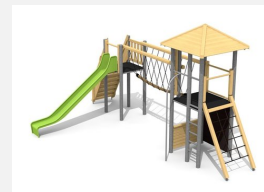

BM.040.1.M
Complexe de jeux Kriens classic steel