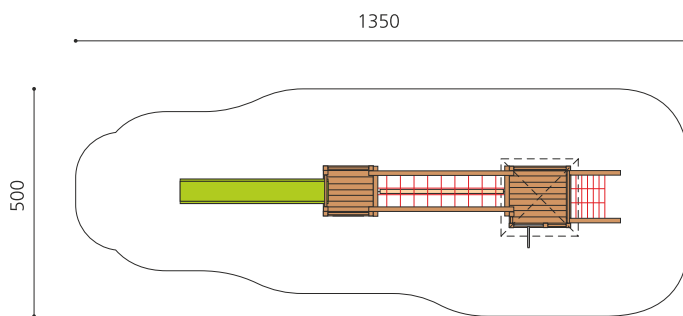

**Paysage de tours avec passerelle - en long** Compacte et économique, la combinaison Kriens offre divers départs d'escalade. Sur demande, avec un pont suspendu au lieu d'un pont en filet – au même prix. Bois résineux massif, lasuré en couleur. Socle en métal zingué à chaud inclus. Toboggan en polyester. Cordes armées en acier.

natur

lasur

holz-metall

Création HINNEN

**Numéro de l'article** BM.040.2.L  
**Nom de l'article** Complexe de jeux Kriens étroit - lasure en couleur

Age de jeu 4+  
 Hauteur de chute 175 cm  
 Place nécessaire 1350 x 500 cm  
 Protection de chute selon la norme SN EN 1176  
 Zone de protection de chute 58 m<sup>2</sup>  
 Dimension de l'engin 970 x 180 x 400 cm  
 Fondations 12 pce  
 Total béton 1.67 m<sup>3</sup>  
 Pièce la plus lourde 200 kg  
 Nombre de monteurs 2  
 Temps de montage 10 h complet  
 Garantie pièces A vie détachées