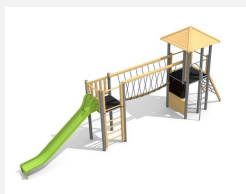

**Paysage de tours avec passerelle - en long** Compacte et économique, la combinaison Kriens offre divers départs d'escalade. Sur demande, avec un pont suspendu au lieu d'un pont en filet – au même prix. Bois résineux massif, lasuré en couleur. Socle en métal zingué à chaud inclus. Toboggan en polyester. Cordes armées en acier.

natur

lasur

holz-metall

Création HINNEN

**Numéro de l'article** BM.040.2.L  
**Nom de l'article** Complexe de jeux Kriens étroit - lasure en couleur

Age de jeu 4+  
 Hauteur de chute 175 cm  
 Place nécessaire 1350 x 500 cm  
 Protection de chute selon la norme SN EN 1176  
 Zone de protection de chute 58 m<sup>2</sup>  
 Dimension de l'engin 970 x 180 x 400 cm  
 Fondations 12 pce  
 Total béton 1.67 m<sup>3</sup>  
 Pièce la plus lourde 200 kg  
 Nombre de monteurs 2  
 Temps de montage 10 h complet  
 Garantie pièces A vie détachées

BM.040.2.M  
Complexe de jeux Kriens  
étroit - classic steel