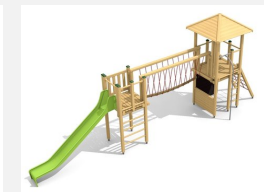

BM.040.2
Complexe de jeux Kriens étroit