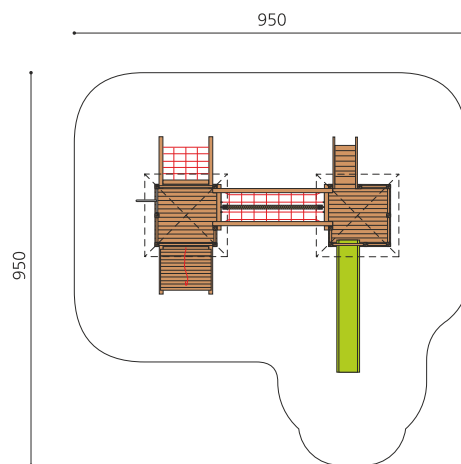

Paysage de tours avec pont Un ensemble de jeux varié, équipé de diverses possibilités d'escalade et de jeux. Sur demande avec un pont suspendu au lieu d'un pont en filet – au même prix. Bois résineux massif, lasurée en couleur. Socle en métal zingué à chaud inclus. Toboggan en polyester. Cordes armées en acier.

natur

lasur

holz-metall

Création HINNEN

Numéro de l'article BM.050.1.L
Nom de l'article Complexe de jeux Ennetbürgen - lasure en couleur

Age de jeu 4+
 Hauteur de chute 175 cm
 Place nécessaire 950 x 950 cm
 Protection de chute selon la norme SN EN 1176
 Zone de protection de chute 73 m²
 Dimension de l'engin 650 x 630 x 415 cm
 Fondations 19 pce
 Total béton 2.56 m³
 Pièce la plus lourde 250 kg
 Nombre de monteurs 2
 Temps de montage 12 h complet
 Garantie pièces A vie détachées