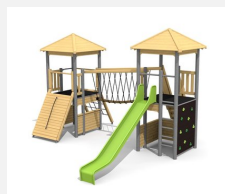

BM.050.1.M
Complexe de jeux Ennetbürgen classic