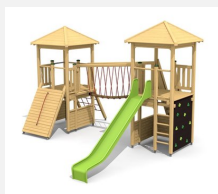

Autres produits de ce groupe

BM.050.1
Complexe de jeux Ennetbürgen