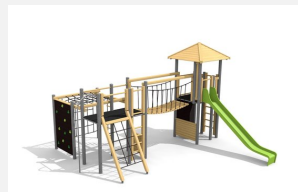

Paysage avec tours à grimper sympa pour toutes les places de jeux Grimper jusqu'à n'en plus pouvoir! Un ensemble de jeux très intéressant. La variante sur colline permet d'éviter de grandes surfaces de protection de chutes. Bois résineux massif. Socle en métal zingué à chaud inclus. Toboggan en polyester. Cordes armées en acier.

natur

lasur

holz-metall

Création HINNEN

Numéro de l'article	BM.060.1
Nom de l'article	Complexe de jeux Stans
Age de jeu	4+
Hauteur de chute	220 cm
Place nécessaire	1050 x 975 cm
Protection de chute	selon la norme SN EN 1176
Zone de protection de chute	78 m ²
Dimension de l'engin	680 x 635 x 400 cm
Fondations	19 pce
Total béton	2.55 m ³
Pièce la plus lourde	200 kg
Nombre de monteurs	2
Temps de montage complet	12 h
Garantie pièces détachées	A vie

Autres produits de ce groupe

BM.060.1.L
Complexe de jeux Stans - lasure en couleur

BM.060.1.M
Complexe de jeux Stans classic steel

BM.060.2
Complexe de jeux Stans - Colline

BM.060.2.L
Complexe de jeux Stans-
Colline, lasure en couleur