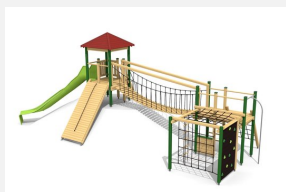

Paysage avec tours à grimper sympa pour toutes les places de jeux Grimper jusqu'à n'en plus pouvoir! Un ensemble de jeux très intéressant. La variante sur colline permet d'éviter de grandes surfaces de protection de chutes. Bois résineux massif. Socle en métal zingué à chaud inclus. Toboggan en polyester. Cordes armées en acier.

natur

lasur

holz-metall

Création HINNEN

Numéro de l'article	BM.060.1
Nom de l'article	Complexe de jeux Stans
Age de jeu	4+
Hauteur de chute	220 cm
Place nécessaire	1050 x 975 cm
Protection de chute	selon la norme SN EN 1176
Zone de protection de chute	78 m ²
Dimension de l'engin	680 x 635 x 400 cm
Fondations	19 pce
Total béton	2.55 m ³
Pièce la plus lourde	200 kg
Nombre de monteurs	2
Temps de montage complet	12 h
Garantie pièces détachées	A vie

Autres produits de ce groupe

BM.060.1.L
Complexe de jeux Stans - lasure en couleur

BM.060.1.M
Complexe de jeux Stans classic steel

BM.060.2
Complexe de jeux Stans - Colline

BM.060.2.L
Complexe de jeux Stans-
Colline, lasure en couleur

BM.060.2.M
Complexe de jeux Stans -
Colline classic steel