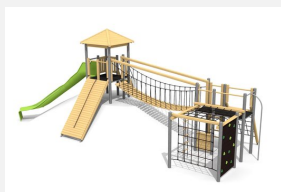

Paysage avec tours à grimper sympa pour toutes les places de jeux Grimper jusqu'à n'en plus pouvoir! Un ensemble de jeux très intéressant. La variante sur colline permet d'éviter de grandes surfaces de protection de chutes. Bois résineux massif. Socle en métal zingué à chaud inclus. Toboggan en polyester. Cordes armées en acier.

natur

lasur

holz-metall

Création HINNEN

Numéro de l'article	BM.060.1
Nom de l'article	Complexe de jeux Stans
Age de jeu	4+
Hauteur de chute	220 cm
Place nécessaire	1050 x 975 cm
Protection de chute	selon la norme SN EN 1176
Zone de protection de chute	78 m ²
Dimension de l'engin	680 x 635 x 400 cm
Fondations	19 pce
Total béton	2.55 m ³
Pièce la plus lourde	200 kg
Nombre de monteurs	2
Temps de montage complet	12 h
Garantie pièces détachées	A vie

Autres produits de ce groupe

BM.060.1.L
Complexe de jeux Stans - lasure en couleur

BM.060.1.M
Complexe de jeux Stans classic steel

BM.060.2
Complexe de jeux Stans - Colline

BM.060.2.L
Complexe de jeux Stans-
Colline, lasure en couleur

BM.060.2.M
Complexe de jeux Stans -
Colline classic steel