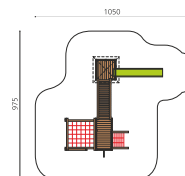

Paysage avec tours à grimper sympa pour toutes les places de jeux Grimper jusqu'à n'en plus pouvoir! Un ensemble de jeux très intéressant. La variante sur colline permet d'éviter de grandes surfaces de protection de chutes. Bois résineux massif. Socle en métal zingué à chaud inclus. Toboggan en polyester. Cordes armées en acier.

natur

lasur

holz-metall

Création HINNEN

Numéro de l'article	BM.060.1
Nom de l'article	Complexe de jeux Stans
Age de jeu	4+
Hauteur de chute	220 cm
Place nécessaire	1050 x 975 cm
Protection de chute	selon la norme SN EN 1176
Zone de protection de chute	78 m ²
Dimension de l'engin	680 x 635 x 400 cm
Fondations	19 pce
Total béton	2.55 m ³
Pièce la plus lourde	200 kg
Nombre de monteurs	2
Temps de montage complet	12 h
Garantie pièces détachées	A vie

Autres produits de ce groupe

BM.060.1.L
Complexe de jeux Stans - lasure en couleur

BM.060.1.M
Complexe de jeux Stans classic steel

BM.060.2
Complexe de jeux Stans - Colline

BM.060.2.L
Complexe de jeux Stans-
Colline, lasure en couleur