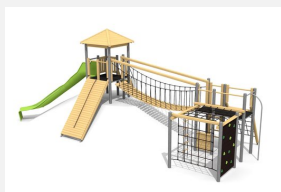

Paysage avec tours à grimper sympa pour toutes les places de jeux Grimper jusqu'à n'en plus pouvoir! Un ensemble de jeux très intéressant. La variante sur colline permet d'éviter de grandes surfaces de protection de chutes. Bois résineux massif, lasurée en couleur. Socle en métal zingué à chaud inclus. Toboggan en polyester. Cordes armées en acier.

natur

lasur

holz-metall

Création HINNEN

Numéro de l'article BM.060.1.L
Nom de l'article Complexe de jeux Stans - lasure en couleur

Age de jeu 4+
 Hauteur de chute 220 cm
 Place nécessaire 1050 x 975 cm
 Protection de chute selon la norme SN EN 1176
 Zone de protection de chute 78 m²
 Dimension de l'engin 680 x 635 x 400 cm
 Fondations 19 pce
 Total béton 2.55 m³
 Pièce la plus lourde 200 kg
 Nombre de monteurs 2
 Temps de montage 12 h complet
 Garantie pièces A vie détachées

Autres produits de ce groupe

BM.060.1
Complexe de jeux Stans

BM.060.1.M
Complexe de jeux Stans classic steel

BM.060.2
Complexe de jeux Stans - Colline

BM.060.2.L
Complexe de jeux Stans-
Colline, lasure en couleur

BM.060.2.M
Complexe de jeux Stans -
Colline classic steel