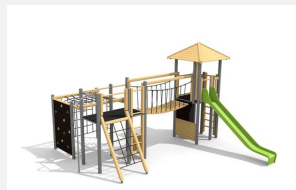

Paysage avec tours à grimper sympa pour toutes les places de jeux Grimper jusqu'à n'en plus pouvoir! Un ensemble de jeux très intéressant. La variante sur colline permet d'éviter de grandes surfaces de protection de chutes. Bois résineux massif, lasurée en couleur. Socle en métal zingué à chaud inclus. Toboggan en polyester. Cordes armées en acier.

natur

lasur

holz-metall

Création HINNEN

Numéro de l'article BM.060.1.L
Nom de l'article Complexe de jeux Stans - lasure en couleur

Age de jeu 4+
 Hauteur de chute 220 cm
 Place nécessaire 1050 x 975 cm
 Protection de chute selon la norme SN EN 1176
 Zone de protection de chute 78 m²
 Dimension de l'engin 680 x 635 x 400 cm
 Fondations 19 pce
 Total béton 2.55 m³
 Pièce la plus lourde 200 kg
 Nombre de monteurs 2
 Temps de montage 12 h complet
 Garantie pièces A vie détachées

Autres produits de ce groupe

BM.060.1
Complexe de jeux Stans

BM.060.1.M
Complexe de jeux Stans classic steel

BM.060.2
Complexe de jeux Stans - Colline

BM.060.2.L
Complexe de jeux Stans-
Colline, lasure en couleur