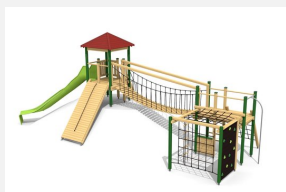

Paysage avec tours à grimper sympa pour toutes les places de jeux Grimper jusqu'à n'en plus pouvoir! Un ensemble de jeux très intéressant. La variante sur colline permet d'éviter de grandes surfaces de protection de chutes. Bois résineux massif, lasurée en couleur. Socle en métal zingué à chaud inclus. Toboggan en polyester. Cordes armées en acier.

natur

lasur

holz-metall

Création HINNEN

Numéro de l'article BM.060.1.L
Nom de l'article Complexe de jeux Stans - lasure en couleur

Age de jeu 4+
 Hauteur de chute 220 cm
 Place nécessaire 1050 x 975 cm
 Protection de chute selon la norme SN EN 1176
 Zone de protection de chute 78 m²
 Dimension de l'engin 680 x 635 x 400 cm
 Fondations 19 pce
 Total béton 2.55 m³
 Pièce la plus lourde 200 kg
 Nombre de monteurs 2
 Temps de montage 12 h complet
 Garantie pièces A vie détachées

Autres produits de ce groupe

BM.060.1
Complexe de jeux Stans

BM.060.1.M
Complexe de jeux Stans classic steel

BM.060.2
Complexe de jeux Stans - Colline

BM.060.2.L
Complexe de jeux Stans-
Colline, lasure en couleur

BM.060.2.M
Complexe de jeux Stans -
Colline classic steel