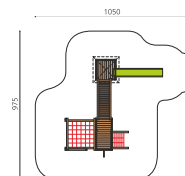

Paysage avec tours à grimper sympa pour toutes les places de jeux Grimper jusqu'à n'en plus pouvoir! Un ensemble de jeux très intéressant. La variante sur colline permet d'éviter de grandes surfaces de protection de chutes. Bois résineux massif, lasurée en couleur. Socle en métal zingué à chaud inclus. Toboggan en polyester. Cordes armées en acier.

natur

lasur

holz-metall

Création HINNEN

Numéro de l'article BM.060.1.L
Nom de l'article Complexe de jeux Stans - lasure en couleur

Age de jeu 4+
 Hauteur de chute 220 cm
 Place nécessaire 1050 x 975 cm
 Protection de chute selon la norme SN EN 1176
 Zone de protection de chute 78 m²
 Dimension de l'engin 680 x 635 x 400 cm
 Fondations 19 pce
 Total béton 2.55 m³
 Pièce la plus lourde 200 kg
 Nombre de monteurs 2
 Temps de montage 12 h complet
 Garantie pièces A vie détachées