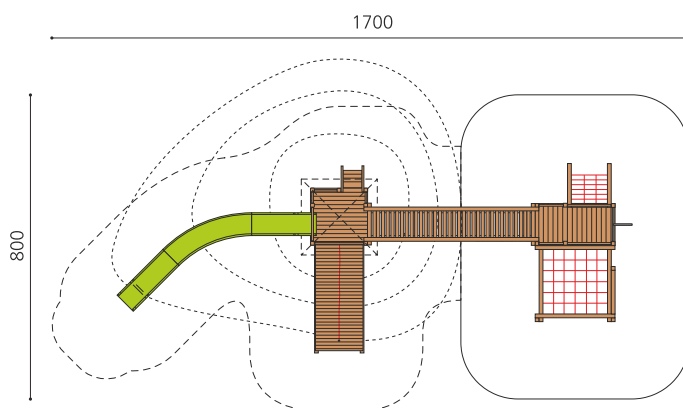

Paysage de jeu à grimper unique sur colline Grimper jusqu'à n'en plus pouvoir! Un ensemble de jeux très intéressant. La variante sur colline permet d'éviter de grandes surfaces de protection de chutes. Bois résineux massif. Socle en métal zingué à chaud inclus. Toboggan en polyester. Cordes armées en acier.

natur

lasur

holz-metall

Création HINNEN

Numéro de l'article BM.060.2
Nom de l'article Complexe de jeux Stans - Colline

Age de jeu 4+
 Hauteur de chute 220 cm
 Place nécessaire 1700 x 800 cm
 Protection de chute selon la norme SN EN 1176
 Zone de protection de chute 48 m²
 Dimension de l'engin 1350 x 520 x 400 cm
 Fondations 24 pce
 Total béton 3,29 m³
 Pièce la plus lourde 200 kg
 Nombre de monteurs 2
 Temps de montage 20 h complet
 Garantie pièces A vie détachées