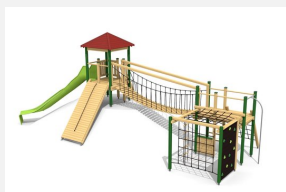

BM.060.2.L
Complexe de jeux Stans-
Colline, lasure en couleur