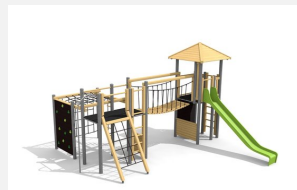

BM.060.1.M
Complexe de jeux Stans classic steel