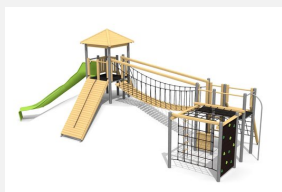

Paysage de jeu à grimper unique sur colline Grimper jusqu'à n'en plus pouvoir! Un ensemble de jeux très intéressant. La variante sur colline permet d'éviter de grandes surfaces de protection de chutes. Bois résineux massif. Socle en métal zingué à chaud inclus. Toboggan en polyester. Cordes armées en acier.

natur

lasur

holz-metall

Création HINNEN

Numéro de l'article BM.060.2
Nom de l'article Complexe de jeux Stans - Colline

Age de jeu 4+
 Hauteur de chute 220 cm
 Place nécessaire 1700 x 800 cm
 Protection de chute selon la norme SN EN 1176
 Zone de protection de chute 48 m²
 Dimension de l'engin 1350 x 520 x 400 cm
 Fondations 24 pce
 Total béton 3,29 m³
 Pièce la plus lourde 200 kg
 Nombre de monteurs 2
 Temps de montage 20 h complet
 Garantie pièces A vie détachées

Autres produits de ce groupe

BM.060.1
Complexe de jeux Stans

BM.060.1.L
Complexe de jeux Stans - lasure en couleur

BM.060.1.M
Complexe de jeux Stans classic steel

BM.060.2.L
Complexe de jeux Stans-
Colline, lasure en couleur

BM.060.2.M
Complexe de jeux Stans -
Colline classic steel