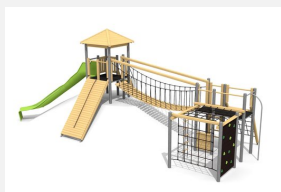

**Paysage de jeu à grimper unique sur colline** Grimper jusqu'à n'en plus pouvoir! Un ensemble de jeux très intéressant. La variante sur colline permet d'éviter de grandes surfaces de protection de chutes. Bois résineux massif, lasurée en couleur. Socle en métal zingué à chaud inclus. Toboggan en polyester. Cordes armées en acier.

natur

lasur

holz-metall

Création HINNEN

**Numéro de l'article** BM.060.2.L  
**Nom de l'article** Complexe de jeux Stans-Colline, lasure en couleur

Age de jeu 4+  
 Hauteur de chute 220 cm  
 Place nécessaire 1700 x 800 cm  
 Protection de chute selon la norme SN EN 1176  
 Zone de protection de chute 48 m<sup>2</sup>  
 Dimension de l'engin 1350 x 520 x 400 cm  
 Fondations 24 pce  
 Total béton 3.29 m<sup>3</sup>  
 Pièce la plus lourde 200 kg  
 Nombre de monteurs 2  
 Temps de montage complet 20 h  
 Garantie pièces détachées A vie

BM.060.2.M  
Complexe de jeux Stans -  
Colline classic steel