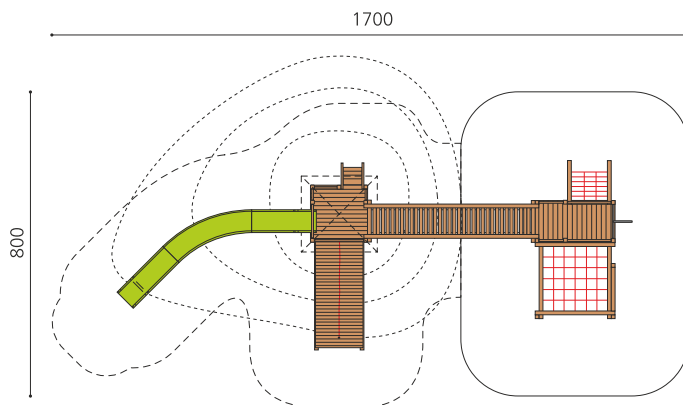

**Paysage de jeu à grimper unique sur colline** Grimper jusqu'à n'en plus pouvoir! Un ensemble de jeux très intéressant. La variante sur colline permet d'éviter de grandes surfaces de protection de chutes. Bois résineux massif, lasurée en couleur. Socle en métal zingué à chaud inclus. Toboggan en polyester. Cordes armées en acier.

natur

lasur

holz-metall

Création HINNEN

**Numéro de l'article** BM.060.2.L  
**Nom de l'article** Complexe de jeux Stans-Colline, lasure en couleur

Age de jeu 4+  
 Hauteur de chute 220 cm  
 Place nécessaire 1700 x 800 cm  
 Protection de chute selon la norme SN EN 1176  
 Zone de protection de chute 48 m<sup>2</sup>  
 Dimension de l'engin 1350 x 520 x 400 cm  
 Fondations 24 pce  
 Total béton 3.29 m<sup>3</sup>  
 Pièce la plus lourde 200 kg  
 Nombre de monteurs 2  
 Temps de montage complet 20 h  
 Garantie pièces détachées A vie