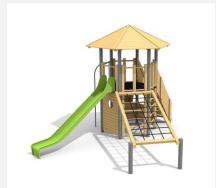

BM.070.1.M
Tour à grimper Hagendorn 1 classic