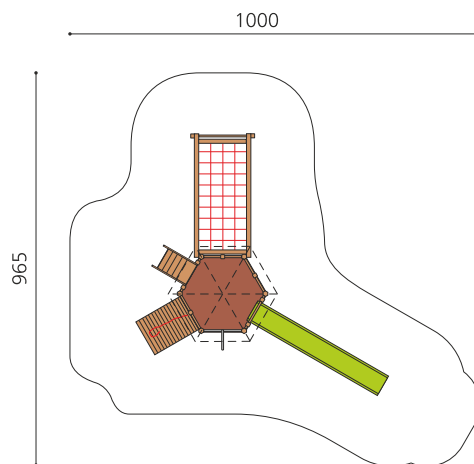

Tour à jouer variée Encore un modèle original bimbo. Les tours hexagonales peuvent être équipées de chaque côté d'escaliers, d'espaliers ou de ponts. Nos tours en métal sont particulièrement solides. Bois résineux massif, lasurée en couleur. Socle en métal zingué à chaud inclus. Toboggan en polyester. Cordes armées en acier.

Création HINNEN

Numéro de l'article BM.070.1.L
Nom de l'article Tour à grimper Hagendorn 1 - lasure en couleur

Age de jeu 3+
 Hauteur de chute 175 cm
 Place nécessaire 1000 x 965 cm
 Protection de chute selon la norme SN EN 1176
 Zone de protection de chute 58 m²
 Dimension de l'engin 650 x 650 x 430 cm
 Fondations 14 pce
 Total béton 1.59 m³
 Pièce la plus lourde 300 kg
 Nombre de monteurs 2
 Temps de montage 10 h complet
 Garantie pièces détachées A vie
 Spécial A installer sur gazon