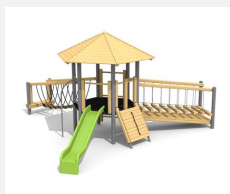

BM.070.3.M
Tour à grimper
Hagendorn 3 classic