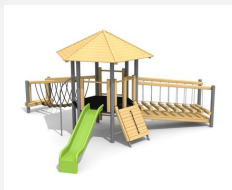

BM.070.3.M
Tour à grimper Hagendorn 3 classic