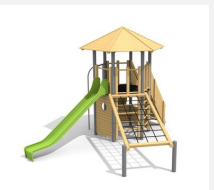

BM.070.1.M
Tour à grimper Hagendorn 1 classic