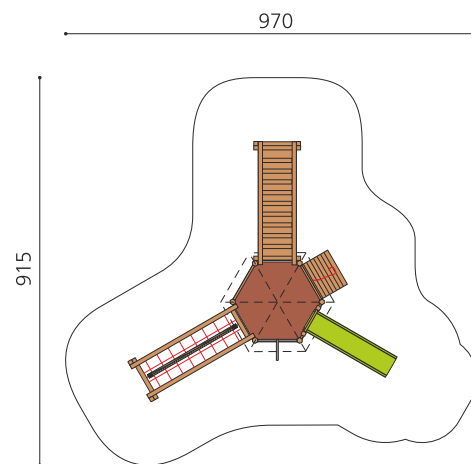

**Tour à jouer variée proche du sol** Encore un modèle original bimbo. Les tours hexagonales peuvent être équipées de chaque côté d'escaliers, d'espaliers ou de ponts. Nos tours en métal sont particulièrement solides. Bois résineux massif. Socle en métal zingué à chaud inclus. Toboggan en polyester. Cordes armées en acier.

natur

lasur

holz-metall

Création HINNEN

**Numéro de l'article** BM.070.3  
**Nom de l'article** Tour à grimper Hagendorn 3

Age de jeu 3+  
 Hauteur de chute 100 cm  
 Place nécessaire 970 x 915 cm  
 Protection de chute Minimum gazon  
 Zone de protection de chute 56 m<sup>2</sup>  
 Dimension de l'engin 640 x 615 x 430 cm  
 Fondations 14 pce  
 Total béton 1.81 m<sup>3</sup>  
 Pièce la plus lourde 300 kg  
 Nombre de monteurs 2  
 Temps de montage 10 h complet  
 Garantie pièces A vie détachées  
 Spécial A installer sur gazon