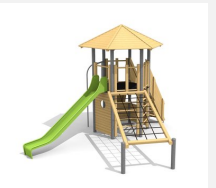

BM.070.1.M
Tour à grimper Hagendorn 1 classic