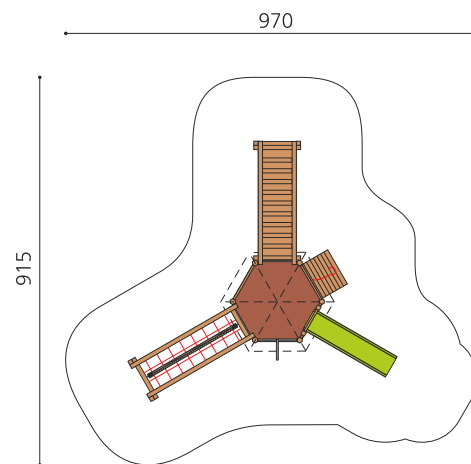

Tour à jouer variée proche du sol Encore un modèle original bimbo. Les tours hexagonales peuvent être équipées de chaque côté d'escaliers, d'espaliers ou de ponts. Nos tours en métal sont particulièrement solides. Bois résineux massif, lasurée en couleur. Socle en métal zingué à chaud inclus. Toboggan en polyester. Cordes armées en acier.

natur

lasur

holz-metall

Création HINNEN

Numéro de l'article BM.070.3.L
Nom de l'article Tour à grimper Hagendorn 3 - lasure en couleur

Age de jeu 3+
 Hauteur de chute 100 cm
 Place nécessaire 970 x 915 cm
 Protection de chute Minimum gazon
 Zone de protection de chute 56 m²
 Dimension de l'engin 640 x 615 x 430 cm
 Fondations 14 pce
 Total béton 1.81 m³
 Pièce la plus lourde 300 kg
 Nombre de monteurs 2
 Temps de montage 10 h complet
 Garantie pièces détachées A vie
 Spécial A installer sur gazon