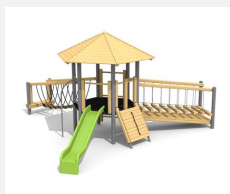

Tour à jouer variée proche du sol Encore un modèle original bimbo. Les tours hexagonales peuvent être équipées de chaque côté d'escaliers, d'espaliers ou de ponts. Nos tours en métal sont particulièrement solides. Bois résineux massif, lasurée en couleur. Socle en métal zingué à chaud inclus. Toboggan en polyester. Cordes armées en acier.

natur

lasur

holz-metall

Création HINNEN

Numéro de l'article BM.070.3.L
Nom de l'article Tour à grimper Hagendorn 3 - lasure en couleur

Age de jeu 3+
 Hauteur de chute 100 cm
 Place nécessaire 970 x 915 cm
 Protection de chute Minimum gazon
 Zone de protection de chute 56 m²
 Dimension de l'engin 640 x 615 x 430 cm
 Fondations 14 pce
 Total béton 1.81 m³
 Pièce la plus lourde 300 kg
 Nombre de monteurs 2
 Temps de montage 10 h complet
 Garantie pièces détachées A vie
 Spécial A installer sur gazon

Autres produits de ce groupe

BM.070.1
 Tour à grimper Hagendorn 1

BM.070.1.L
 Tour à grimper Hagendorn 1 -

BM.070.1.M
 Tour à grimper Hagendorn 1 classic

BM.070.3
 Tour à grimper Hagendorn 3

BM.070.3.M
Tour à grimper
Hagendorn 3 classic