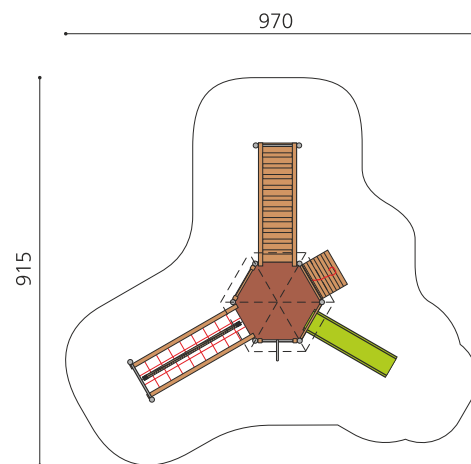

**Tour à jouer variée proche du sol** Encore un modèle original bimbo. Les tours hexagonales peuvent être équipées de chaque côté d'escaliers, d'espaliers ou de ponts. Nos tours en métal sont particulièrement solides. Construction solide en acier galvanisé, éléments en bois en sapin local autoclave. Toboggan en polyester. Cordes armées en acier.

natur

lasur

holz-metall

Création HINNEN

**Numéro de l'article** BM.070.3.M  
**Nom de l'article** Tour à grimper Hagendorn 3 classic steel

Age de jeu 3+  
 Hauteur de chute 100 cm  
 Place nécessaire 970 x 915 cm  
 Protection de chute Minimum gazon  
 Zone de protection de chute 56 m<sup>2</sup>  
 Dimension de l'engin 640 x 615 x 430 cm  
 Fondations 14 pce  
 Total béton 1.81 m<sup>3</sup>  
 Pièce la plus lourde 300 kg  
 Nombre de monteurs 2  
 Temps de montage 10 h complet  
 Garantie pièces A vie détachées  
 Spécial A installer sur gazon

Autres produits de ce groupe

BM.070.1  
 Tour à grimper Hagendorn 1

BM.070.1.L  
 Tour à grimper Hagendorn 1 -

BM.070.1.M  
 Tour à grimper Hagendorn 1 classic

BM.070.3  
 Tour à grimper Hagendorn 3

BM.070.3.L  
Tour à grimper  
Hagendorn 3 - lasure