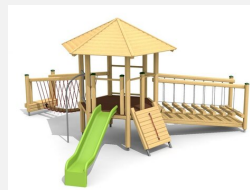

BM.070.3
Tour à grimper Hagendorn 3