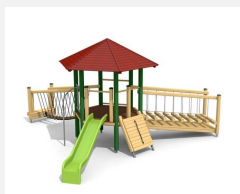

BM.070.3.L
Tour à grimper
Hagendorn 3 - lasure