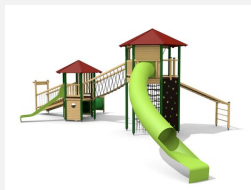

Autres produits de ce groupe

BM.080.1.L
Complexe de jeux Schachen XL - lasure en