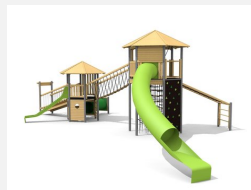

BM.080.1.M
Complexe de jeux Schachen XL classic steel