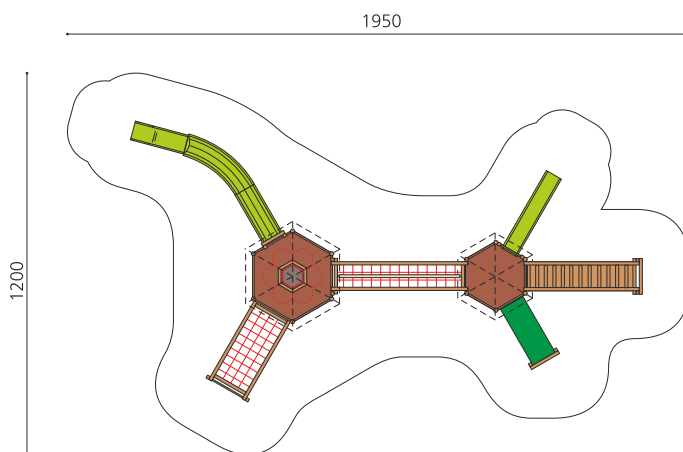

Grande tour à jouer avec de nombreuses possibilités Des paysages d'escalade avec de nombreuses possibilités et sorties de tous les côtés. Les tours hexagonales sont indiquées pour des terrains de jeux animés, particulièrement pour les places de jeux très fréquentées. Bois résineux massif. Socle en métal zingué à chaud inclus. Toboggan et tunnel en polyester. Cordes armées en acier.

Création HINNEN

Numéro de l'article BM.080.1
Nom de l'article Complexe de jeux Schachen XL

Age de jeu 4+
 Hauteur de chute 280 cm
 Place nécessaire 1950 x 1200 cm
 Protection de chute selon la norme SN EN 1176
 Zone de protection de chute 135 m²
 Dimension de l'engin 1580 x 870 x 540 cm
 Fondations 21 pce
 Total béton 3.52 m³
 Pièce la plus lourde 300 kg
 Nombre de monteurs 2
 Temps de montage 24 h complet
 Garantie pièces A vie détachées

BM.080.2.M
Complexe de jeux
Schachen L classic steel