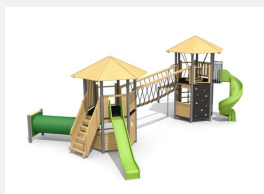

BM.080.2.M
Complexe de jeux
Schachen L classic steel