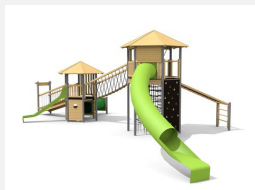

BM.080.1.M
Complexe de jeux Schachen XL classic steel