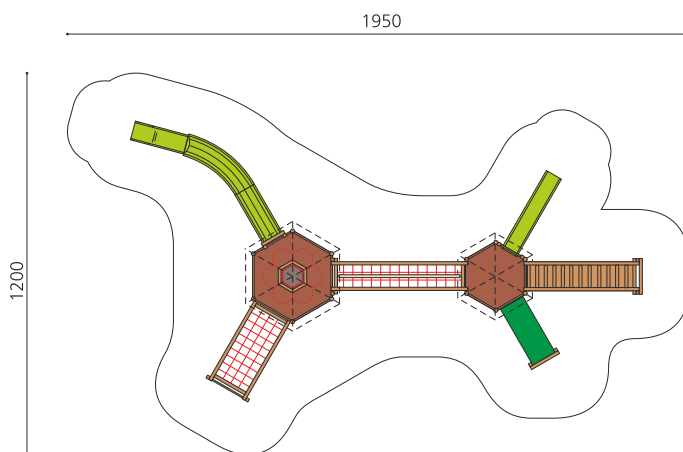

Grande tour à jouer avec de nombreuses possibilités Des paysages d'escalade avec de nombreuses possibilités et sorties de tous les côtés. Les tours hexagonales sont indiquées pour des terrains de jeux animés, particulièrement pour les places de jeux très fréquentées. Bois résineux massif, lasurée en couleur. Socle en métal zingué à chaud inclus. Toboggan et tunnel en polyester. Cordes armées en acier.

Création HINNEN

Numéro de l'article BM.080.1.L
Nom de l'article Complexe de jeux Schachen XL - lasure en couleur

Age de jeu 4+
 Hauteur de chute 280 cm
 Place nécessaire 1950 x 1200 cm
 Protection de chute selon la norme SN EN 1176
 Zone de protection de chute 135 m²
 Dimension de l'engin 1580 x 870 x 540 cm
 Fondations 21 pce
 Total béton 3.52 m³
 Pièce la plus lourde 300 kg
 Nombre de monteurs 2
 Temps de montage 24 h complet
 Garantie pièces A vie détachées

BM.080.2.M
Complexe de jeux
Schachen L classic steel