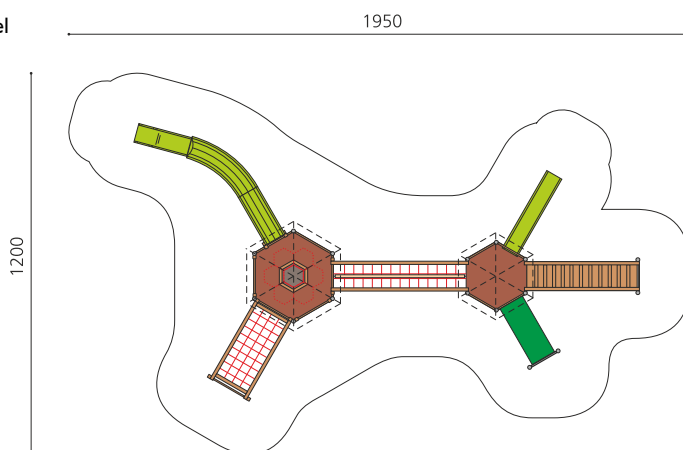

**Grande tour à jouer avec de nombreuses possibilités** Des paysages d'escalade avec de nombreuses possibilités et sorties de tous les côtés. Les tours hexagonales sont indiquées pour des terrains de jeux animés, particulièrement pour les places de jeux très fréquentées. Construction solide en acier galvanisé, éléments en bois en sapin local autoclave. Toboggan et tunnel en polyester. Cordes armées en acier.

Création HINNEN

**Numéro de l'article** BM.080.1.M  
**Nom de l'article** Complexe de jeux Schachen XL classic steel

Age de jeu 4+  
 Hauteur de chute 280 cm  
 Place nécessaire 1930 x 1200 cm  
 Protection de chute selon la norme SN EN 1176  
 Zone de protection de chute 135 m<sup>2</sup>  
 Dimension de l'engin 1600 x 940 x 540 cm  
 Fondations 21 pce  
 Total béton 3.52 m<sup>3</sup>  
 Pièce la plus lourde 300 kg  
 Nombre de monteurs 2  
 Temps de montage 24 h complet  
 Garantie pièces A vie détachées

BM.080.2.M  
Complexe de jeux  
Schachen L classic steel