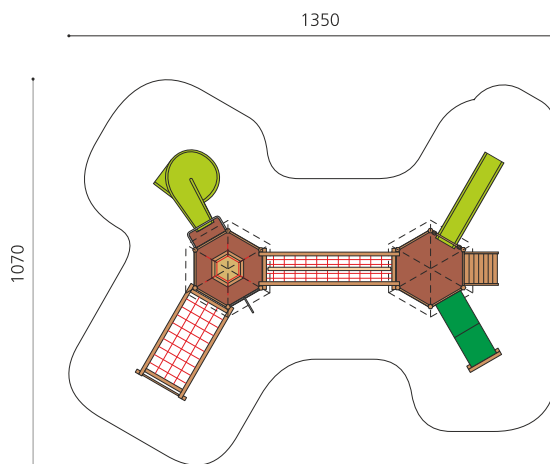

Grande tour à jouer avec de nombreuses possibilités Des paysages d'escalade avec de nombreuses possibilités et sorties de tous les côtés. Les tours hexagonales sont indiquées pour des terrains de jeux animés, particulièrement pour les places de jeux très fréquentées. Bois résineux massif, lasurée en couleur. Socle en métal zingué à chaud inclus. Toboggan et tunnel en polyester. Cordes armées en acier.

Création HINNEN

Numéro de l'article BM.080.2.L
Nom de l'article Complexe de jeux Schachen L - lasure en couleur

Age de jeu 4+
 Hauteur de chute 200 cm
 Place nécessaire 1350 x 1070 cm
 Protection de chute selon la norme SN EN 1176
 Zone de protection de chute 105 m²
 Dimension de l'engin 1040 x 940 x 540 cm
 Fondations 21 pce
 Total béton 2.62 m³
 Pièce la plus lourde 300 kg
 Nombre de monteurs 2
 Temps de montage 24 h complet
 Garantie pièces A vie détachées

BM.080.2.M
Complexe de jeux
Schachen L classic steel