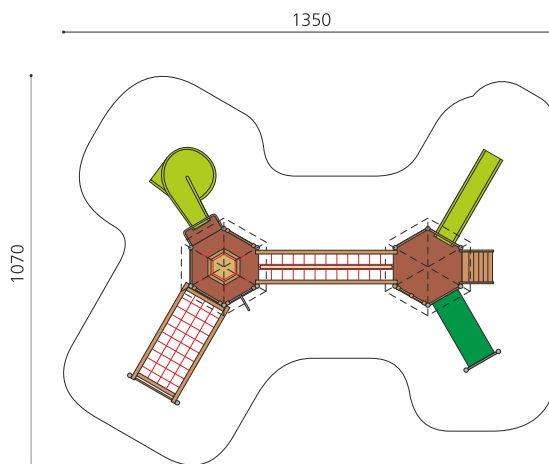

Paysage de tours à jouer hexagonales avec de nombreuses possibilités Des paysages d'escalade avec de nombreuses possibilités et sorties de tous les côtés. Les tours hexagonales sont indiquées pour des terrains de jeux animés, particulièrement pour les places de jeux très fréquentées. Construction solide en acier galvanisé, éléments en bois en sapin local autoclave. Toboggan et tunnel en polyester. Cordes armées en acier.

Création HINNEN

Numéro de l'article BM.080.2.M
Nom de l'article Complexe de jeux Schachen L classic steel

Age de jeu 4+
 Hauteur de chute 200 cm
 Place nécessaire 1350 x 1070 cm
 Protection de chute selon la norme SN EN 1176
 Zone de protection de chute 105 m²
 Dimension de l'engin 1040 x 940 x 540 cm
 Fondations 21 pce
 Total béton 2.62 m³
 Pièce la plus lourde 300 kg
 Nombre de monteurs 2
 Temps de montage 24 h complet
 Garantie pièces A vie détachées

BM.080.2.L
Complexe de jeux
Schachen L - lasure en