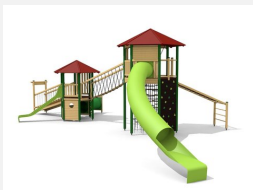

BM.080.1.L
Complexe de jeux Schachen XL - lasure en