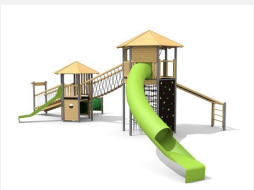

BM.080.1.M
Complexe de jeux Schachen XL classic steel