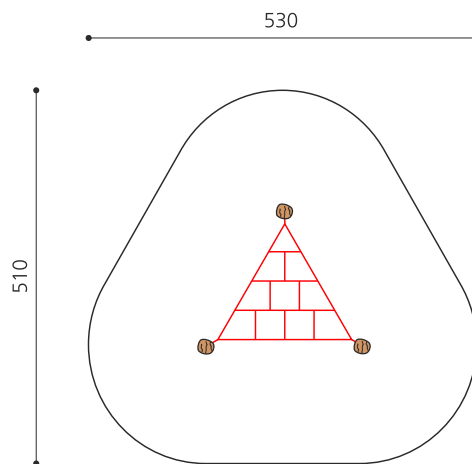

Création HINNEN

<b>Numéro de l'article</b>	<b>BN.010.4</b>
<b>Nom de l'article</b>	<b>Toile d'araignée 4 - filet simple</b>
Age de jeu	4+
Hauteur de chute	80 cm
Place nécessaire	530 x 510 cm
Protection de chute	Minimum gazon
Zone de protection de chute	26 m <sup>2</sup>
Dimension de l'engin	210 x 180 x 150 cm
Fondations	3 pce
Total béton	0.75 m <sup>3</sup>
Pièce la plus lourde	50 kg
Nombre de monteurs	2
Temps de montage complet	4 h
Garantie pièces détachées	A vie
Spécial	A installer sur gazon