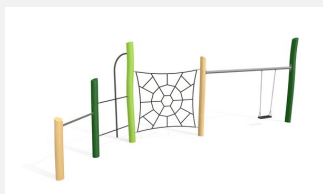

**Filet à grimper bas** Petites installations de jeu compactes. Possibilités d'agrandissement, sur mesure. Les matériaux et une solide construction soulignent leur qualité. Bois de robinier massif, croissance naturelle, non traité, Cordes armées antivandalisme, parties métalliques en inox.

Création HINNEN

<b>Numéro de l'article</b>	<b>BN.010.4</b>
<b>Nom de l'article</b>	<b>Toile d'araignée 4 - filet simple</b>
Age de jeu	4+
Hauteur de chute	80 cm
Place nécessaire	530 x 510 cm
Protection de chute	Minimum gazon
Zone de protection de chute	26 m <sup>2</sup>
Dimension de l'engin	210 x 180 x 150 cm
Fondations	3 pce
Total béton	0.75 m <sup>3</sup>
Pièce la plus lourde	50 kg
Nombre de monteurs	2
Temps de montage complet	4 h
Garantie pièces détachées	A vie
Spécial	A installer sur gazon

Autres produits de ce groupe

BN.010.4.L  
Toile d'araignée 4 - filet simple, lasuré

BN.010.5  
Toile d'araignée 5

BN.010.5.L  
Toile d'araignée 5 - lasuré

BN.010.8  
Toile d'araignée 8

BN.010.8.L  
Toile d'araignée 8 - lasuré