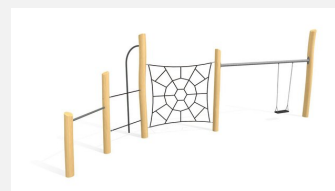

**Filet à grimper bas** Petites installations de jeu compactes. Possibilités d'agrandissement, sur mesure. Les matériaux et une solide construction soulignent leur qualité. Bois de robinier massif, croissance naturelle, non traité, Cordes armées antivandalisme, parties métalliques en inox.

Création HINNEN

<b>Numéro de l'article</b>	<b>BN.010.4</b>
<b>Nom de l'article</b>	<b>Toile d'araignée 4 - filet simple</b>
Age de jeu	4+
Hauteur de chute	80 cm
Place nécessaire	530 x 510 cm
Protection de chute	Minimum gazon
Zone de protection de chute	26 m <sup>2</sup>
Dimension de l'engin	210 x 180 x 150 cm
Fondations	3 pce
Total béton	0.75 m <sup>3</sup>
Pièce la plus lourde	50 kg
Nombre de monteurs	2
Temps de montage complet	4 h
Garantie pièces détachées	A vie
Spécial	A installer sur gazon

Autres produits de ce groupe

BN.010.4.L  
Toile d'araignée 4 - filet simple, lasuré

BN.010.5  
Toile d'araignée 5

BN.010.5.L  
Toile d'araignée 5 - lasuré

BN.010.8  
Toile d'araignée 8

BN.010.8.L  
Toile d'araignée 8 - lasuré