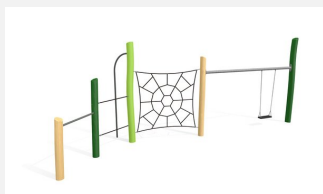

**Filet à grimper bas** Petites installations de jeu compactes. Possibilités d'agrandissement, sur mesure. Les matériaux et une solide construction soulignent leur qualité. Bois de robinier massif, croissance naturelle, non traité. Cordes armées antivandalisme, parties métalliques en inox. Surface du bois lasurée écologiquement.

Création HINNEN

**Numéro de l'article** BN.010.4.L  
**Nom de l'article** Toile d'araignée 4 - filet simple, lasuré

Age de jeu	4+
Hauteur de chute	80 cm
Place nécessaire	530 x 510 cm
Protection de chute	Minimum gazon
Zone de protection de chute	26 m <sup>2</sup>
Dimension de l'engin	210 x 180 x 150 cm
Fondations	3 pce
Total béton	0.75 m <sup>3</sup>
Pièce la plus lourde	50 kg
Nombre de monteurs	2
Temps de montage complet	4 h
Garantie pièces détachées	A vie
Spécial	A installer sur gazon

Autres produits de ce groupe

BN.010.4  
Toile d'araignée 4 - filet simple

BN.010.5  
Toile d'araignée 5

BN.010.5.L  
Toile d'araignée 5 - lasuré

BN.010.8  
Toile d'araignée 8

BN.010.8.L  
Toile d'araignée 8 - lasuré