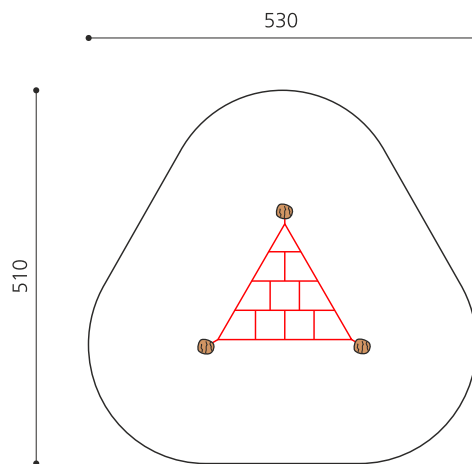

Création HINNEN

**Numéro de l'article** BN.010.4.L  
**Nom de l'article** Toile d'araignée 4 - filet simple, lasuré

Age de jeu	4+
Hauteur de chute	80 cm
Place nécessaire	530 x 510 cm
Protection de chute	Minimum gazon
Zone de protection de chute	26 m <sup>2</sup>
Dimension de l'engin	210 x 180 x 150 cm
Fondations	3 pce
Total béton	0.75 m <sup>3</sup>
Pièce la plus lourde	50 kg
Nombre de monteurs	2
Temps de montage complet	4 h
Garantie pièces détachées	A vie
Spécial	A installer sur gazon