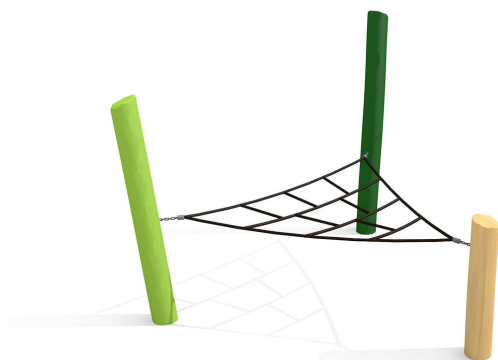

**Filet à grimper bas** Petites installations de jeu compactes. Possibilités d'agrandissement, sur mesure. Les matériaux et une solide construction soulignent leur qualité. Bois de robinier massif, croissance naturelle, non traité. Cordes armées antivandalisme, parties métalliques en inox. Surface du bois lasurée écologiquement.

Création HINNEN

**Numéro de l'article** BN.010.4.L  
**Nom de l'article** Toile d'araignée 4 - filet simple, lasuré

Age de jeu	4+
Hauteur de chute	80 cm
Place nécessaire	530 x 510 cm
Protection de chute	Minimum gazon
Zone de protection de chute	26 m <sup>2</sup>
Dimension de l'engin	210 x 180 x 150 cm
Fondations	3 pce
Total béton	0.75 m <sup>3</sup>
Pièce la plus lourde	50 kg
Nombre de monteurs	2
Temps de montage complet	4 h
Garantie pièces détachées	A vie
Spécial	A installer sur gazon