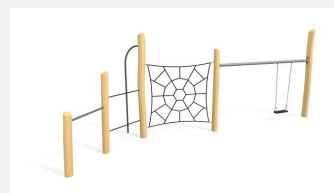

**Filet à grimper bas** Petites installations de jeu compactes. Possibilités d'agrandissement, sur mesure. Les matériaux et une solide construction soulignent leur qualité. Bois de robinier massif, croissance naturelle, non traité. Cordes armées antivandalisme, parties métalliques en inox. Surface du bois lasurée écologiquement.

Création HINNEN

**Numéro de l'article** BN.010.4.L  
**Nom de l'article** Toile d'araignée 4 - filet simple, lasuré

Age de jeu	4+
Hauteur de chute	80 cm
Place nécessaire	530 x 510 cm
Protection de chute	Minimum gazon
Zone de protection de chute	26 m <sup>2</sup>
Dimension de l'engin	210 x 180 x 150 cm
Fondations	3 pce
Total béton	0.75 m <sup>3</sup>
Pièce la plus lourde	50 kg
Nombre de monteurs	2
Temps de montage complet	4 h
Garantie pièces détachées	A vie
Spécial	A installer sur gazon

Autres produits de ce groupe

BN.010.4  
Toile d'araignée 4 - filet simple

BN.010.5  
Toile d'araignée 5

BN.010.5.L  
Toile d'araignée 5 - lasuré

BN.010.8  
Toile d'araignée 8

BN.010.8.L  
Toile d'araignée 8 - lasuré