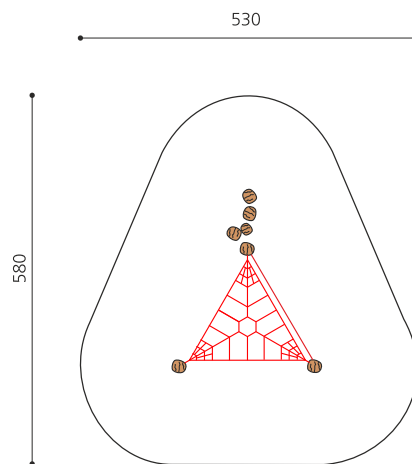

**Filet à grimper bas avec assise et poteaux d'équilibre** Petites installations de jeu compactes. Possibilités d'agrandissement, sur mesure. Les matériaux et une solide construction soulignent leur qualité. Bois de robinier massif, croissance naturelle, non traité, Cordes armées antivandalisme, parties métalliques en inox.

Création HINNEN

<b>Numéro de l'article</b>	<b>BN.010.5</b>
<b>Nom de l'article</b>	<b>Toile d'araignée 5</b>
Age de jeu	4+
Hauteur de chute	80 cm
Place nécessaire	580 x 530 cm
Protection de chute	Minimum gazon
Zone de protection de chute	24 m <sup>2</sup>
Dimension de l'engin	280 x 230 x 220 cm
Fondations	3 pce
Total béton	1.12 m <sup>3</sup>
Pièce la plus lourde	80 kg
Nombre de monteurs	2
Temps de montage complet	4 h
Garantie pièces détachées	A vie
Spécial	A installer sur gazon

Autres produits de ce groupe

BN.010.4  
Toile d'araignée 4 - filet simple

BN.010.4.L  
Toile d'araignée 4 - filet simple, lasuré

BN.010.5.L  
Toile d'araignée 5 - lasuré

BN.010.8  
Toile d'araignée 8

BN.010.8.L  
Toile d'araignée 8 - lasuré