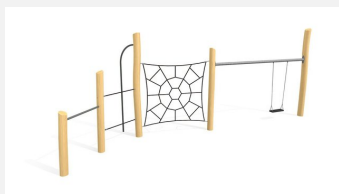

**Filet à grimper bas avec assise et poteaux d'équilibre** Petites installations de jeu compactes. Possibilités d'agrandissement, sur mesure. Les matériaux et une solide construction soulignent leur qualité. Bois de robinier massif, croissance naturelle, non traité, Cordes armées antivandalisme, parties métalliques en inox.

Création HINNEN

<b>Numéro de l'article</b>	<b>BN.010.5</b>
<b>Nom de l'article</b>	<b>Toile d'araignée 5</b>
Age de jeu	4+
Hauteur de chute	80 cm
Place nécessaire	580 x 530 cm
Protection de chute	Minimum gazon
Zone de protection de chute	24 m <sup>2</sup>
Dimension de l'engin	280 x 230 x 220 cm
Fondations	3 pce
Total béton	1.12 m <sup>3</sup>
Pièce la plus lourde	80 kg
Nombre de monteurs	2
Temps de montage complet	4 h
Garantie pièces détachées	A vie
Spécial	A installer sur gazon

Autres produits de ce groupe

BN.010.4  
Toile d'araignée 4 - filet simple

BN.010.4.L  
Toile d'araignée 4 - filet simple, lasuré

BN.010.5.L  
Toile d'araignée 5 - lasuré

BN.010.8  
Toile d'araignée 8

BN.010.8.L  
Toile d'araignée 8 - lasuré