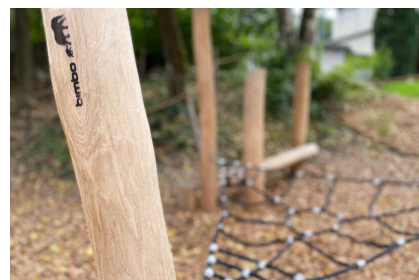

**Filet à grimper bas avec assise et poteaux d'équilibre** Petites installations de jeu compactes. Possibilités d'agrandissement, sur mesure. Les matériaux et une solide construction soulignent leur qualité. Bois de robinier massif, croissance naturelle, non traité, Cordes armées antivandalisme, parties métalliques en inox.

Création HINNEN

<b>Numéro de l'article</b>	<b>BN.010.5</b>
<b>Nom de l'article</b>	<b>Toile d'araignée 5</b>
Age de jeu	4+
Hauteur de chute	80 cm
Place nécessaire	580 x 530 cm
Protection de chute	Minimum gazon
Zone de protection de chute	24 m <sup>2</sup>
Dimension de l'engin	280 x 230 x 220 cm
Fondations	3 pce
Total béton	1.12 m <sup>3</sup>
Pièce la plus lourde	80 kg
Nombre de monteurs	2
Temps de montage complet	4 h
Garantie pièces détachées	A vie
Spécial	A installer sur gazon