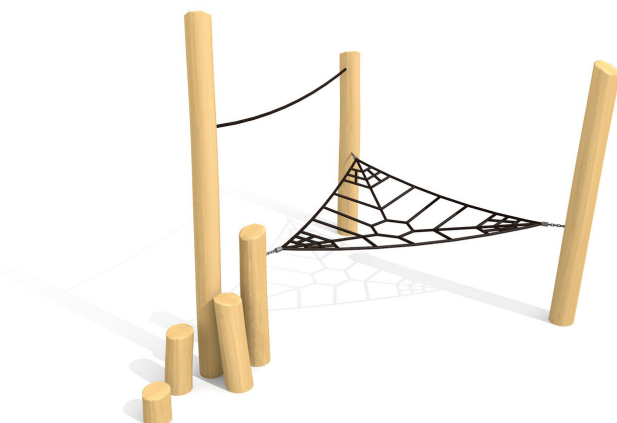

**Filet à grimper bas avec assise et poteaux d'équilibre** Petites installations de jeu compactes. Possibilités d'agrandissement, sur mesure. Les matériaux et une solide construction soulignent leur qualité. Bois de robinier massif, croissance naturelle, non traité, Cordes armées antivandalisme, parties métalliques en inox.

Création HINNEN

<b>Numéro de l'article</b>	<b>BN.010.5</b>
<b>Nom de l'article</b>	<b>Toile d'araignée 5</b>
Age de jeu	4+
Hauteur de chute	80 cm
Place nécessaire	580 x 530 cm
Protection de chute	Minimum gazon
Zone de protection de chute	24 m <sup>2</sup>
Dimension de l'engin	280 x 230 x 220 cm
Fondations	3 pce
Total béton	1.12 m <sup>3</sup>
Pièce la plus lourde	80 kg
Nombre de monteurs	2
Temps de montage complet	4 h
Garantie pièces détachées	A vie
Spécial	A installer sur gazon