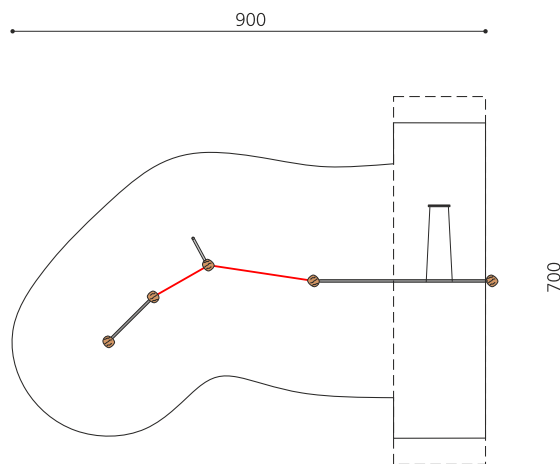

Combinaison variée Petites installations de jeu compactes. Possibilités d'agrandissement, sur mesure. Les matériaux et une solide construction soulignent leur qualité. Bois de robinier massif, croissance naturelle, non traité. Cordes armées antivandalisme, parties métalliques en inox. Surface du bois lasurée écologiquement.

Création HINNEN

Numéro de l'article	BN.010.8.L
Nom de l'article	Toile d'araignée 8 - lasuré
Age de jeu	4+
Hauteur de chute	200 cm
Place nécessaire	900 x 700 cm
Protection de chute	selon la norme SN EN 1176
Zone de protection de chute	40.5 m ²
Dimension de l'engin	750 x 200 x 350 cm
Fondations	5 pce
Total béton	1.94 m ³
Pièce la plus lourde	80 kg
Nombre de monteurs	2
Temps de montage complet	5 h
Garantie pièces détachées	A vie