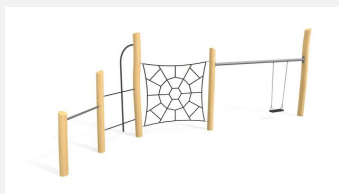

Combinaison variée Petites installations de jeu compactes. Possibilités d'agrandissement, sur mesure. Les matériaux et une solide construction soulignent leur qualité. Bois de robinier massif, croissance naturelle, non traité. Cordes armées antivandalisme, parties métalliques en inox. Surface du bois lasurée écologiquement.

Création HINNEN

Numéro de l'article	BN.010.8.L
Nom de l'article	Toile d'araignée 8 - lasuré
Age de jeu	4+
Hauteur de chute	200 cm
Place nécessaire	900 x 700 cm
Protection de chute	selon la norme SN EN 1176
Zone de protection de chute	40.5 m ²
Dimension de l'engin	750 x 200 x 350 cm
Fondations	5 pce
Total béton	1.94 m ³
Pièce la plus lourde	80 kg
Nombre de monteurs	2
Temps de montage complet	5 h
Garantie pièces détachées	A vie

Autres produits de ce groupe

BN.010.4
Toile d'araignée 4 - filet simple

BN.010.4.L
Toile d'araignée 4 - filet simple, lasuré

BN.010.5
Toile d'araignée 5

BN.010.5.L
Toile d'araignée 5 - lasuré

BN.010.8
Toile d'araignée 8