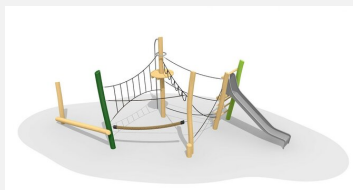

BN.023.13.L
Paysage de cordes 13 - lasuré