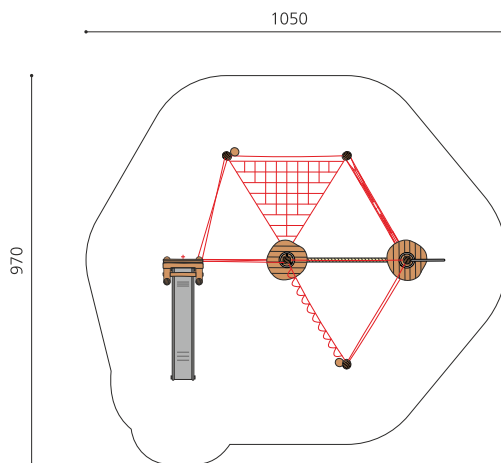

**Combinaison à grimper variée avec toboggan** Nos paysages de cordes offrent différents défis, différents niveaux de difficultés et beaucoup de possibilités de mouvement. Idéal pour les terrains en pente. Les matériaux et une construction solide soulignent leur qualité. Bois de robinier massif, croissance naturelle, non traité. Cordes armées antivandalisme. Pièces métalliques en inox. Toboggan en polyester. Surface du bois lasurée écologiquement.

Création HINNEN

<b>Numéro de l'article</b>	<b>BN.023.15.L</b>
<b>Nom de l'article</b>	<b>Paysage de cordes 15 - lasuré</b>
Age de jeu	5+
Hauteur de chute	200 cm
Place nécessaire	1050 x 920 cm
Protection de chute	selon la norme SN EN 1176
Zone de protection de chute	82 m <sup>2</sup>
Dimension de l'engin	715 x 550 x 380 cm
Fondations	9 pce
Total béton	2.65 m <sup>3</sup>
Pièce la plus lourde	150 kg
Nombre de monteurs	2
Temps de montage complet	22 h
Garantie pièces détachées	A vie
Spécial	Idéal pour les talus. Plus-value pour le toboggan en inox.