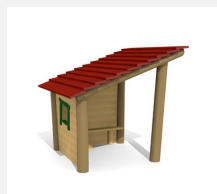

Autres produits de ce groupe

BN.030.03.L
Maisonnette - lasuré