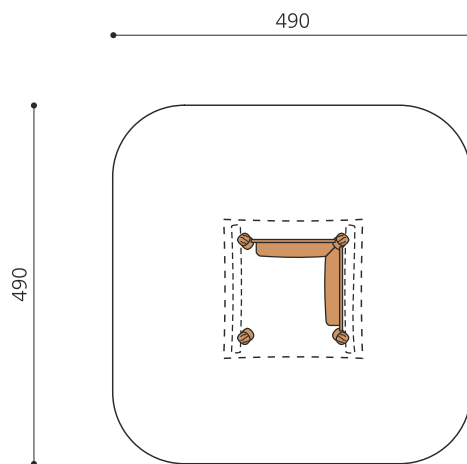

natur

lasur

Création HINNEN

<b>Numéro de l'article</b>	<b>BN.030.03</b>
<b>Nom de l'article</b>	<b>Maisonnette</b>
Age de jeu	2+
Hauteur de chute	40 cm
Place nécessaire	490 x 490 cm
Protection de chute	Minimum gazon
Zone de protection de chute	24 m <sup>2</sup>
Dimension de l'engin	180 x 180 x 180 cm
Fondations	4 pce
Total béton	0.79 m <sup>3</sup>
Pièce la plus lourde	400 kg
Nombre de monteurs	2
Temps de montage complet	1 h
Garantie pièces détachées	A vie
Spécial	A installer sur gazon