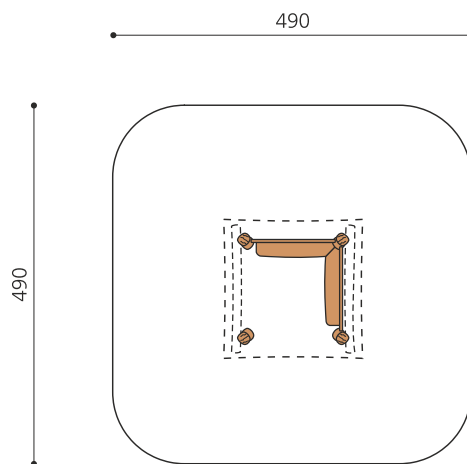

Création HINNEN

<b>Numéro de l'article</b>	<b>BN.030.03.L</b>
<b>Nom de l'article</b>	<b>Maisonnette - lasuré</b>
Age de jeu	2+
Hauteur de chute	40 cm
Place nécessaire	490 x 490 cm
Protection de chute	Minimum gazon
Zone de protection de chute	24 m <sup>2</sup>
Dimension de l'engin	180 x 180 x 180 cm
Fondations	4 pce
Total béton	0.79 m <sup>3</sup>
Pièce la plus lourde	400 kg
Nombre de monteurs	2
Temps de montage complet	1 h
Garantie pièces détachées	A vie
Spécial	A installer sur gazon