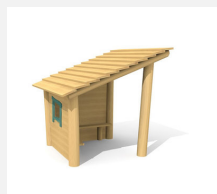

Autres produits de ce groupe

BN.030.03
Maisonnette