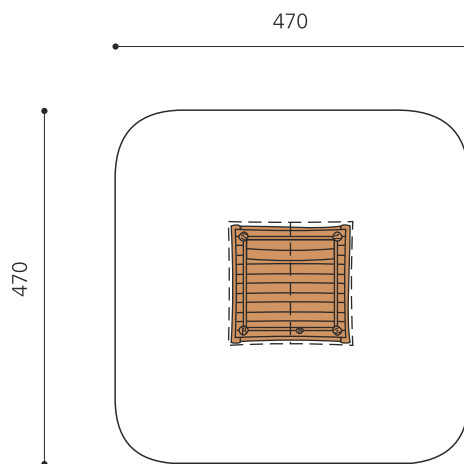

natur

lasur

Création HINNEN

**Numéro de l'article** BN.030.1  
**Nom de l'article** Maison de sorcière Jeannot

Age de jeu 2+  
 Hauteur de chute 40 cm  
 Place nécessaire 470 x 470 cm  
 Protection de chute Minimum gazon  
 Zone de protection de chute 22 m<sup>2</sup>  
 Dimension de l'engin 160 x 160 x 195 cm  
 Fondations 4 pce  
 Total béton 0.79 m<sup>3</sup>  
 Pièce la plus lourde 600 kg  
 Nombre de monteurs 2  
 Temps de montage 1 h complet  
 Garantie pièces A vie détachées  
 Spécial A installer sur gazon