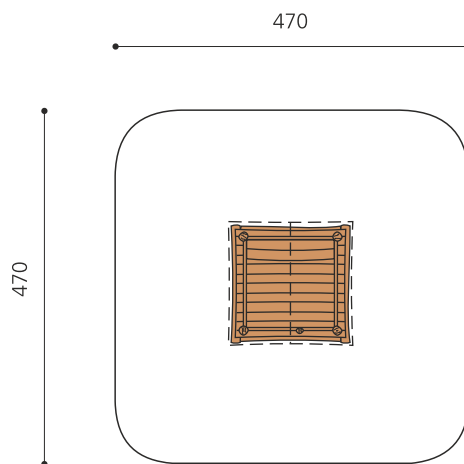

Création HINNEN

**Numéro de l'article** BN.030.1.L  
**Nom de l'article** Maison de sorcière Jeannot - lasuré

Age de jeu 2+  
 Hauteur de chute 40 cm  
 Place nécessaire 470 x 470 cm  
 Protection de chute Minimum gazon  
 Zone de protection de chute 22 m<sup>2</sup>  
 Dimension de l'engin 160 x 160 x 195 cm  
 Fondations 4 pce  
 Total béton 0.79 m<sup>3</sup>  
 Pièce la plus lourde 600 kg  
 Nombre de monteurs 2  
 Temps de montage 1 h complet  
 Garantie pièces A vie détachées  
 Spécial A installer sur gazon