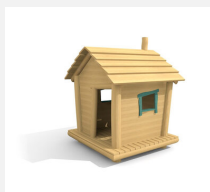

Autres produits de ce groupe

BN.030.1
Maison de sorcière
Jeannot