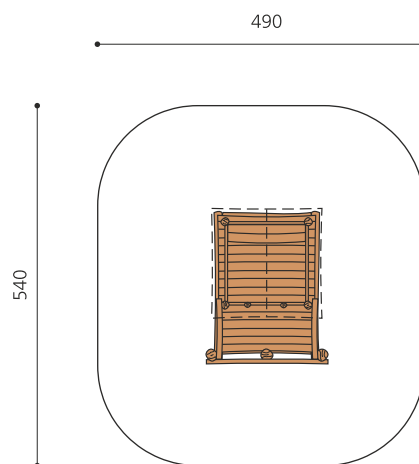

Création HINNEN

| | |
|-----------------------------|--|
| Numéro de l'article | BN.030.2.L |
| Nom de l'article | Maison de la sorcière Margot - lasuré |
| Age de jeu | 2+ |
| Hauteur de chute | 80 cm |
| Place nécessaire | 540 x 490 cm |
| Protection de chute | Minimum gazon |
| Zone de protection de chute | 27 m ² |
| Dimension de l'engin | 240 x 190 x 280 cm |
| Fondations | 7 pce |
| Total béton | 1.39 m ³ |
| Pièce la plus lourde | 800 kg |
| Nombre de monteurs | 2 |
| Temps de montage complet | 2 h |
| Garantie pièces détachées | A vie |
| Spécial | A installer sur gazon |