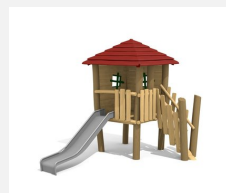

BN.040.11.L
La cabane de Tom pour les petits - lasuré