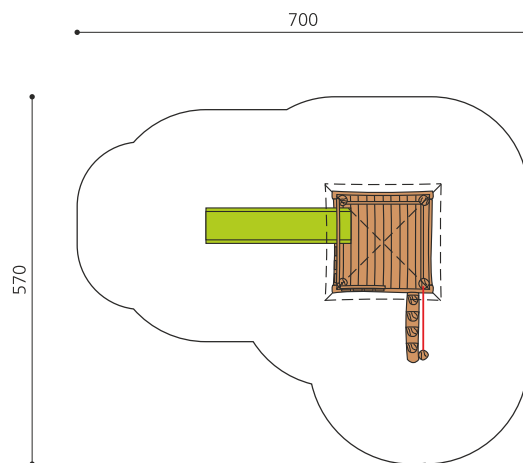

Maisonnette avec toboggan Nos maisons sur pilotis sont des mondes de jeu imaginatifs et compacts. Idéales pour les petits. Les maisons peuvent être installées sur du gazon. En bois de robinier massif, croissance naturelle, non traité. Cordes armées antivandalisme. Parties métalliques en inox. Toboggan en polyester vert clair ou rouge.

Création HINNEN

Numéro de l'article	BN.040.1
Nom de l'article	La cabane de Tom
Age de jeu	3+
Hauteur de chute	100 cm
Place nécessaire	700 x 570 cm
Protection de chute	Minimum gazon
Zone de protection de chute	31 m ²
Dimension de l'engin	400 x 270 x 300 cm
Fondations	6 pce
Total béton	1.04 m ³
Pièce la plus lourde	600 kg
Nombre de monteurs	2
Temps de montage complet	4 h
Garantie pièces détachées	A vie
Spécial	A installer sur gazon. Plus-value pour le toboggan en inox.