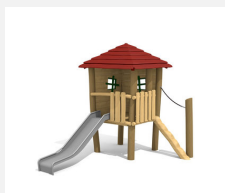

Autres produits de ce groupe

BN.040.1.L
La cabane de Tom - lasuré