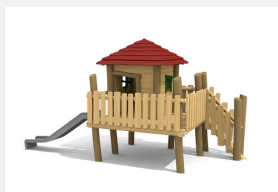

Maisonnette avec toboggan Nos maisons sur pilotis sont des mondes de jeu imaginatifs et compacts. Idéales pour les petits. Les maisons peuvent être installées sur du gazon. En bois de robinier massif, croissance naturelle, non traité. Cordes armées antivandalisme. Parties métalliques en inox. Toboggan en polyester vert clair ou rouge.

Création HINNEN

Numéro de l'article	BN.040.1
Nom de l'article	La cabane de Tom
Age de jeu	3+
Hauteur de chute	100 cm
Place nécessaire	700 x 570 cm
Protection de chute	Minimum gazon
Zone de protection de chute	31 m ²
Dimension de l'engin	400 x 270 x 300 cm
Fondations	6 pce
Total béton	1.04 m ³
Pièce la plus lourde	600 kg
Nombre de monteurs	2
Temps de montage complet	4 h
Garantie pièces détachées	A vie
Spécial	A installer sur gazon. Plus-value pour le toboggan en inox.

Autres produits de ce groupe

BN.040.1.L
La cabane de Tom - lasuré

BN.040.11
La cabane de Tom pour les petits

BN.040.11.L
La cabane de Tom pour les petits - lasuré

BN.040.12
La cabane de Finn pour les plus petits