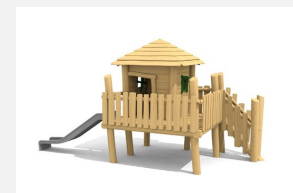

Maisonnette avec toboggan Nos maisons sur pilotis sont des mondes de jeu imaginatifs et compacts. Idéales pour les petits. Les maisons peuvent être installées sur du gazon. En bois de robinier massif, croissance naturelle, non traité. Cordes armées antivandalisme. Parties métalliques en inox. Toboggan en polyester vert clair ou rouge.

Création HINNEN

Numéro de l'article	BN.040.1
Nom de l'article	La cabane de Tom
Age de jeu	3+
Hauteur de chute	100 cm
Place nécessaire	700 x 570 cm
Protection de chute	Minimum gazon
Zone de protection de chute	31 m ²
Dimension de l'engin	400 x 270 x 300 cm
Fondations	6 pce
Total béton	1.04 m ³
Pièce la plus lourde	600 kg
Nombre de monteurs	2
Temps de montage complet	4 h
Garantie pièces détachées	A vie
Spécial	A installer sur gazon. Plus-value pour le toboggan en inox.

Autres produits de ce groupe

BN.040.1.L
La cabane de Tom - lasuré

BN.040.11
La cabane de Tom pour les petits

BN.040.11.L
La cabane de Tom pour les petits - lasuré

BN.040.12
La cabane de Finn pour les plus petits