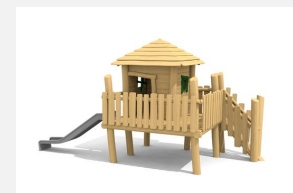

Maisonnette avec toboggan Nos maisons sur pilotis sont des mondes de jeu imaginatifs et compacts. Idéales pour les petits. Les maisons peuvent être installées sur du gazon. En bois de robinier massif, croissance naturelle, non traité. Cordes armées antivandalisme. Parties métalliques en inox. Toboggan en polyester vert clair ou rouge. Surface bois lasuré écologiquement.

Création HINNEN

Numéro de l'article	BN.040.1.L
Nom de l'article	La cabane de Tom - lasuré
Age de jeu	3+
Hauteur de chute	100 cm
Place nécessaire	700 x 570 cm
Protection de chute	Minimum gazon
Zone de protection de chute	31 m ²
Dimension de l'engin	400 x 270 x 300 cm
Fondations	6 pce
Total béton	1.04 m ³
Pièce la plus lourde	600 kg
Nombre de monteurs	2
Temps de montage complet	4 h
Garantie pièces détachées	A vie
Spécial	A installer sur gazon. Plus-value pour le toboggan en inox.

Autres produits de ce groupe

BN.040.1
La cabane de Tom

BN.040.11
La cabane de Tom pour les petits

BN.040.11.L
La cabane de Tom pour les petits - lasuré

BN.040.12
La cabane de Finn pour les plus petits

BN.040.12.L
La cabane de Finn pour les plus petits - lasuré