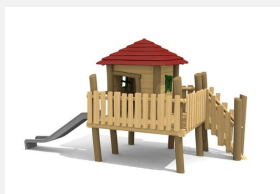

Maisonnette avec toboggan Nos maisons sur pilotis sont des mondes de jeu imaginatifs et compacts. Idéales pour les petits. Les maisons peuvent être installées sur du gazon. En bois de robinier massif, croissance naturelle, non traité. Cordes armées antivandalisme. Parties métalliques en inox. Toboggan en polyester vert clair ou rouge. Surface bois lasuré écologiquement.

Création HINNEN

Numéro de l'article	BN.040.1.L
Nom de l'article	La cabane de Tom - lasuré
Age de jeu	3+
Hauteur de chute	100 cm
Place nécessaire	700 x 570 cm
Protection de chute	Minimum gazon
Zone de protection de chute	31 m ²
Dimension de l'engin	400 x 270 x 300 cm
Fondations	6 pce
Total béton	1.04 m ³
Pièce la plus lourde	600 kg
Nombre de monteurs	2
Temps de montage complet	4 h
Garantie pièces détachées	A vie
Spécial	A installer sur gazon. Plus-value pour le toboggan en inox.

Autres produits de ce groupe

BN.040.1
La cabane de Tom

BN.040.11
La cabane de Tom pour les petits

BN.040.11.L
La cabane de Tom pour les petits - lasuré

BN.040.12
La cabane de Finn pour les plus petits

BN.040.12.L
La cabane de Finn pour les plus petits - lasuré