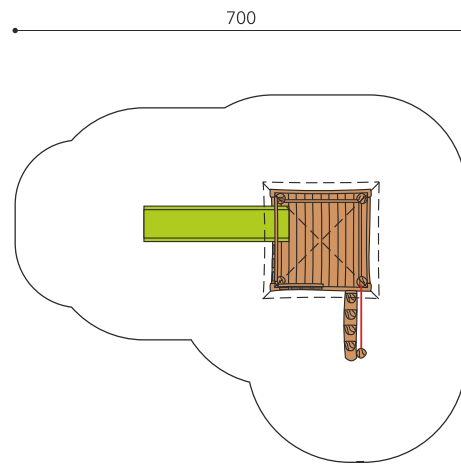

Maisonnette avec toboggan Nos maisons sur pilotis sont des mondes de jeu imaginatifs et compacts. Idéales pour les petits. Les maisons peuvent être installées sur du gazon. En bois de robinier massif, croissance naturelle, non traité. Cordes armées antivandalisme. Parties métalliques en inox. Toboggan en polyester vert clair ou rouge. Surface bois lasuré écologiquement.

Création HINNEN

Numéro de l'article	BN.040.1.L
Nom de l'article	La cabane de Tom - lasuré
Age de jeu	3+
Hauteur de chute	100 cm
Place nécessaire	700 x 570 cm
Protection de chute	Minimum gazon
Zone de protection de chute	31 m ²
Dimension de l'engin	400 x 270 x 300 cm
Fondations	6 pce
Total béton	1.04 m ³
Pièce la plus lourde	600 kg
Nombre de monteurs	2
Temps de montage complet	4 h
Garantie pièces détachées	A vie
Spécial	A installer sur gazon. Plus-value pour le toboggan en inox.