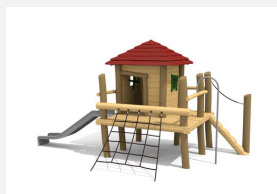

BN.040.2.L
La cabane de Finn - lasuré