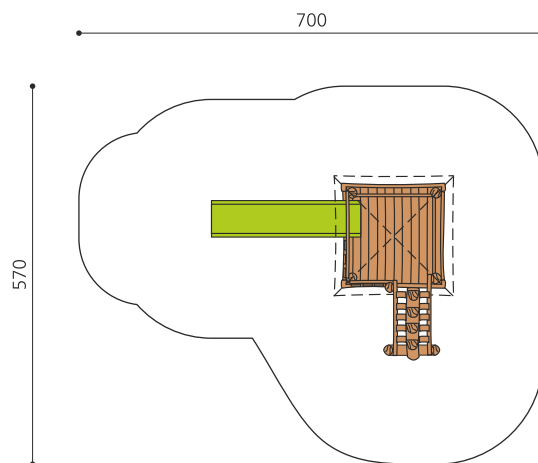

natur

lasur

Création HINNEN

**Numéro de l'article** BN.040.11  
**Nom de l'article** La cabane de Tom pour les petits

Age de jeu 2+  
 Hauteur de chute 100 cm  
 Place nécessaire 700 x 570 cm  
 Protection de chute Minimum gazon  
 Zone de protection de chute 33 m<sup>2</sup>  
 Dimension de l'engin 260 x 350 x 300 cm  
 Fondations 7 pce  
 Total béton 1.24 m<sup>3</sup>  
 Pièce la plus lourde 600 kg  
 Nombre de monteurs 2  
 Temps de montage 4 h complet  
 Garantie pièces détachées A vie  
 Spécial A installer sur gazon. Plus-value pour le toboggan en inox.