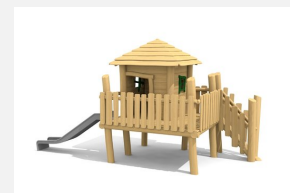

**Maisonnette avec toboggan, accès facile** Nos maisons sur pilotis sont des mondes de jeu imaginatifs et compacts. Idéales pour les petits. Les maisons peuvent être installées sur du gazon. En bois de robinier massif, croissance naturelle, non traité. Parties métalliques en inox. Toboggan en polyester vert clair ou rouge.

natur

lasur

Création HINNEN

**Numéro de l'article** BN.040.11  
**Nom de l'article** La cabane de Tom pour les petits

Age de jeu 2+  
 Hauteur de chute 100 cm  
 Place nécessaire 700 x 570 cm  
 Protection de chute Minimum gazon  
 Zone de protection de chute 33 m<sup>2</sup>  
 Dimension de l'engin 260 x 350 x 300 cm  
 Fondations 7 pce  
 Total béton 1.24 m<sup>3</sup>  
 Pièce la plus lourde 600 kg  
 Nombre de monteurs 2  
 Temps de montage 4 h complet  
 Garantie pièces détachées A vie  
 Spécial A installer sur gazon. Plus-value pour le toboggan en inox.

Autres produits de ce groupe

BN.040.1  
La cabane de Tom

BN.040.1.L  
La cabane de Tom - lasuré

BN.040.11.L  
La cabane de Tom pour les petits - lasuré

BN.040.12  
La cabane de Finn pour les plus petits

BN.040.12.L  
La cabane de Finn pour les plus petits - lasuré