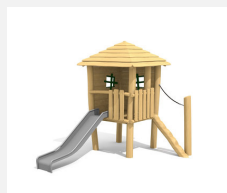

**Maisonnette avec toboggan, accès facile** Nos maisons sur pilotis sont des mondes de jeu imaginatifs et compacts. Idéales pour les petits. Les maisons peuvent être installées sur du gazon. En bois de robinier massif, croissance naturelle, non traité. Parties métalliques en inox. Toboggan en polyester vert clair ou rouge.

natur

lasur

Création HINNEN

**Numéro de l'article** BN.040.11  
**Nom de l'article** La cabane de Tom pour les petits

Age de jeu 2+  
 Hauteur de chute 100 cm  
 Place nécessaire 700 x 570 cm  
 Protection de chute Minimum gazon  
 Zone de protection de chute 33 m<sup>2</sup>  
 Dimension de l'engin 260 x 350 x 300 cm  
 Fondations 7 pce  
 Total béton 1.24 m<sup>3</sup>  
 Pièce la plus lourde 600 kg  
 Nombre de monteurs 2  
 Temps de montage 4 h complet  
 Garantie pièces détachées A vie  
 Spécial A installer sur gazon. Plus-value pour le toboggan en inox.

Autres produits de ce groupe

BN.040.1  
La cabane de Tom

BN.040.1.L  
La cabane de Tom - lasuré

BN.040.11.L  
La cabane de Tom pour les petits - lasuré

BN.040.12  
La cabane de Finn pour les plus petits

BN.040.12.L  
La cabane de Finn pour les plus petits - lasuré