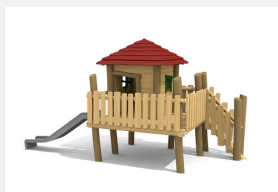

**Maisonnette avec toboggan, accès facile** Nos maisons sur pilotis sont des mondes de jeu imaginatifs et compacts. Idéales pour les petits. Les maisons peuvent être installées sur du gazon. En bois de robinier massif, croissance naturelle, non traité. Parties métalliques en inox. Toboggan en polyester vert clair ou rouge.

natur

lasur

Création HINNEN

**Numéro de l'article** BN.040.11  
**Nom de l'article** La cabane de Tom pour les petits

Age de jeu 2+  
 Hauteur de chute 100 cm  
 Place nécessaire 700 x 570 cm  
 Protection de chute Minimum gazon  
 Zone de protection de chute 33 m<sup>2</sup>  
 Dimension de l'engin 260 x 350 x 300 cm  
 Fondations 7 pce  
 Total béton 1.24 m<sup>3</sup>  
 Pièce la plus lourde 600 kg  
 Nombre de monteurs 2  
 Temps de montage 4 h complet  
 Garantie pièces détachées A vie  
 Spécial A installer sur gazon. Plus-value pour le toboggan en inox.

Autres produits de ce groupe

BN.040.1  
La cabane de Tom

BN.040.1.L  
La cabane de Tom - lasuré

BN.040.11.L  
La cabane de Tom pour les petits - lasuré

BN.040.12  
La cabane de Finn pour les plus petits

BN.040.12.L  
La cabane de Finn pour les plus petits - lasuré