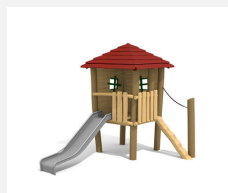

BN.040.1.L
La cabane de Tom - lasuré