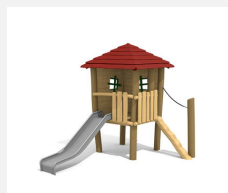

**Maisonnette avec toboggan, accès facile** Nos maisons sur pilotis sont des mondes de jeu imaginatifs et compacts. Idéales pour les petits. Les maisons peuvent être installées sur du gazon. En bois de robinier massif, croissance naturelle, non traité. Parties métalliques en inox. Toboggan en polyester vert clair ou rouge. Surface bois lasuré écologiquement.

Création HINNEN

**Numéro de l'article** BN.040.11.L  
**Nom de l'article** La cabane de Tom pour les petits - lasuré

Age de jeu 2+  
 Hauteur de chute 100 cm  
 Place nécessaire 700 x 570 cm  
 Protection de chute Minimum gazon  
 Zone de protection de chute 33 m<sup>2</sup>  
 Dimension de l'engin 260 x 350 x 300 cm  
 Fondations 7 pce  
 Total béton 1.24 m<sup>3</sup>  
 Pièce la plus lourde 600 kg  
 Nombre de monteurs 2  
 Temps de montage 4 h complet  
 Garantie pièces détachées A vie  
 Spécial A installer sur gazon. Plus-value pour le toboggan en inox.

Autres produits de ce groupe

BN.040.1  
La cabane de Tom

BN.040.1.L  
La cabane de Tom - lasuré

BN.040.11  
La cabane de Tom pour les petits

BN.040.12  
La cabane de Finn pour les plus petits

BN.040.12.L  
La cabane de Finn pour les plus petits - lasuré