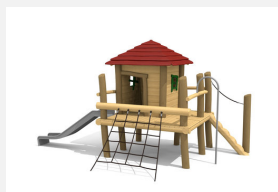

BN.040.2.L
La cabane de Finn - lasuré