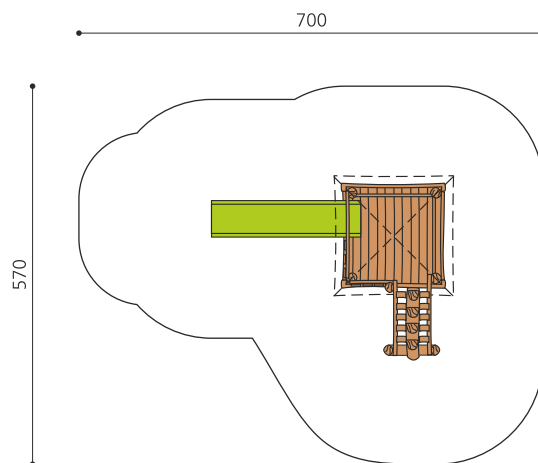

**Maisonnette avec toboggan, accès facile** Nos maisons sur pilotis sont des mondes de jeu imaginatifs et compacts. Idéales pour les petits. Les maisons peuvent être installées sur du gazon. En bois de robinier massif, croissance naturelle, non traité. Parties métalliques en inox. Toboggan en polyester vert clair ou rouge. Surface bois lasuré écologiquement.

Création HINNEN

**Numéro de l'article** BN.040.11.L  
**Nom de l'article** La cabane de Tom pour les petits - lasuré

Age de jeu 2+  
 Hauteur de chute 100 cm  
 Place nécessaire 700 x 570 cm  
 Protection de chute Minimum gazon  
 Zone de protection de chute 33 m<sup>2</sup>  
 Dimension de l'engin 260 x 350 x 300 cm  
 Fondations 7 pce  
 Total béton 1.24 m<sup>3</sup>  
 Pièce la plus lourde 600 kg  
 Nombre de monteurs 2  
 Temps de montage 4 h complet  
 Garantie pièces détachées A vie  
 Spécial A installer sur gazon. Plus-value pour le toboggan en inox.