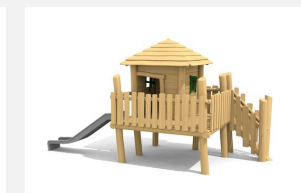

**Maisonnette avec toboggan, accès facile** Nos maisons sur pilotis sont des mondes de jeu imaginatifs et compacts. Idéales pour les petits. Les maisons peuvent être installées sur du gazon. En bois de robinier massif, croissance naturelle, non traité. Parties métalliques en inox. Toboggan en polyester vert clair ou rouge. Surface bois lasuré écologiquement.

Création HINNEN

**Numéro de l'article** BN.040.11.L  
**Nom de l'article** La cabane de Tom pour les petits - lasuré

Age de jeu 2+  
 Hauteur de chute 100 cm  
 Place nécessaire 700 x 570 cm  
 Protection de chute Minimum gazon  
 Zone de protection de chute 33 m<sup>2</sup>  
 Dimension de l'engin 260 x 350 x 300 cm  
 Fondations 7 pce  
 Total béton 1.24 m<sup>3</sup>  
 Pièce la plus lourde 600 kg  
 Nombre de monteurs 2  
 Temps de montage 4 h complet  
 Garantie pièces détachées A vie  
 Spécial A installer sur gazon. Plus-value pour le toboggan en inox.

Autres produits de ce groupe

BN.040.1  
La cabane de Tom

BN.040.1.L  
La cabane de Tom - lasuré

BN.040.11  
La cabane de Tom pour les petits

BN.040.12  
La cabane de Finn pour les plus petits

BN.040.12.L  
La cabane de Finn pour les plus petits - lasuré