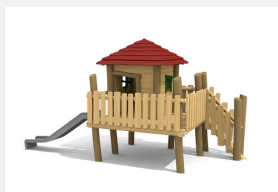

**Maisonnette avec toboggan, accès facile** Nos maisons sur pilotis sont des mondes de jeu imaginatifs et compacts. Idéales pour les petits. Les maisons peuvent être installées sur du gazon. En bois de robinier massif, croissance naturelle, non traité. Parties métalliques en inox. Toboggan en polyester vert clair ou rouge. Surface bois lasuré écologiquement.

Création HINNEN

**Numéro de l'article** BN.040.11.L  
**Nom de l'article** La cabane de Tom pour les petits - lasuré

Age de jeu 2+  
 Hauteur de chute 100 cm  
 Place nécessaire 700 x 570 cm  
 Protection de chute Minimum gazon  
 Zone de protection de chute 33 m<sup>2</sup>  
 Dimension de l'engin 260 x 350 x 300 cm  
 Fondations 7 pce  
 Total béton 1.24 m<sup>3</sup>  
 Pièce la plus lourde 600 kg  
 Nombre de monteurs 2  
 Temps de montage 4 h complet  
 Garantie pièces détachées A vie  
 Spécial A installer sur gazon. Plus-value pour le toboggan en inox.

Autres produits de ce groupe

BN.040.1  
La cabane de Tom

BN.040.1.L  
La cabane de Tom - lasuré

BN.040.11  
La cabane de Tom pour les petits

BN.040.12  
La cabane de Finn pour les plus petits

BN.040.12.L  
La cabane de Finn pour les plus petits - lasuré