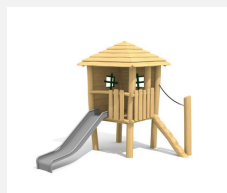

Autres produits de ce groupe

BN.040.1
La cabane de Tom