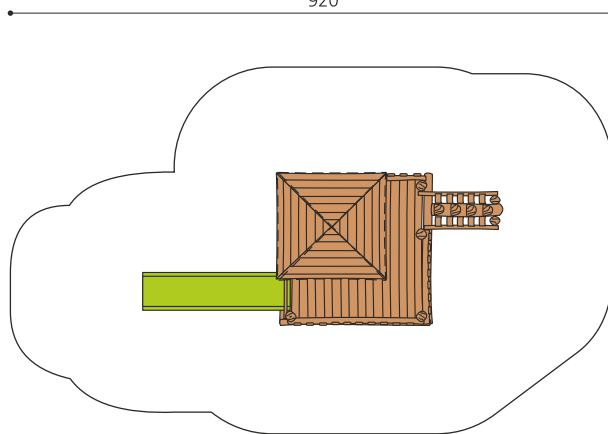

Création HINNEN

Numéro de l'article BN.040.12
Nom de l'article La cabane de Finn pour les plus petits

Age de jeu 2+
Hauteur de chute 100 cm
Place nécessaire 920 x 560 cm
Protection de chute Minimum gazon
Zone de protection de chute 42 m²
Dimension de l'engin 600 x 260 x 300 cm
Fondations 9 pce
Total béton 1.64 m³
Pièce la plus lourde 1000 kg
Nombre de monteurs 2
Temps de montage 4 h complet
Garantie pièces détachées A vie
Spécial A installer sur gazon. Plus-value pour le toboggan en inox.

560

920