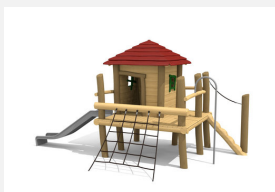

BN.040.2.L
La cabane de Finn - lasuré