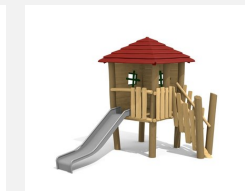

Maisonnette avec toboggan, accès facile Nos maisons sur pilotis sont des mondes de jeu imaginatifs et compacts. Idéales pour les petits. Les maisons peuvent être installées sur du gazon. En bois de robinier massif, croissance naturelle, non traité. Parties métalliques en inox. Toboggan en polyester vert clair ou rouge.

natur

lasur

Création HINNEN

Numéro de l'article BN.040.12
Nom de l'article La cabane de Finn pour les plus petits

Age de jeu 2+
 Hauteur de chute 100 cm
 Place nécessaire 920 x 560 cm
 Protection de chute Minimum gazon
 Zone de protection de chute 42 m²
 Dimension de l'engin 600 x 260 x 300 cm
 Fondations 9 pce
 Total béton 1.64 m³
 Pièce la plus lourde 1000 kg
 Nombre de monteurs 2
 Temps de montage 4 h complet
 Garantie pièces détachées A vie
 Spécial A installer sur gazon. Plus-value pour le toboggan en inox.

560

920

Autres produits de ce groupe

BN.040.1
La cabane de Tom

BN.040.1.L
La cabane de Tom - lasuré

BN.040.11
La cabane de Tom pour les petits

BN.040.11.L
La cabane de Tom pour les petits - lasuré

BN.040.12.L
La cabane de Finn pour les plus petits - lasuré