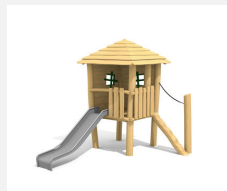

Autres produits de ce groupe

BN.040.1
La cabane de Tom