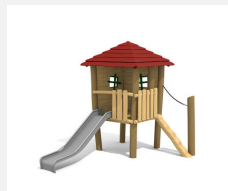

Maisonnette avec toboggan, accès facile Nos maisons sur pilotis sont des mondes de jeu imaginatifs et compacts. Idéales pour les petits. Les maisons peuvent être installées sur du gazon. En bois de robinier massif, croissance naturelle, non traité. Parties métalliques en inox. Toboggan en polyester vert clair ou rouge.

natur

lasur

Création HINNEN

Numéro de l'article BN.040.12
Nom de l'article La cabane de Finn pour les plus petits

Age de jeu 2+
 Hauteur de chute 100 cm
 Place nécessaire 920 x 560 cm
 Protection de chute Minimum gazon
 Zone de protection de chute 42 m²
 Dimension de l'engin 600 x 260 x 300 cm
 Fondations 9 pce
 Total béton 1.64 m³
 Pièce la plus lourde 1000 kg
 Nombre de monteurs 2
 Temps de montage 4 h complet
 Garantie pièces détachées A vie
 Spécial A installer sur gazon. Plus-value pour le toboggan en inox.

560

920

Autres produits de ce groupe

BN.040.1
La cabane de Tom

BN.040.1.L
La cabane de Tom - lasuré

BN.040.11
La cabane de Tom pour les petits

BN.040.11.L
La cabane de Tom pour les petits - lasuré

BN.040.12.L
La cabane de Finn pour les plus petits - lasuré