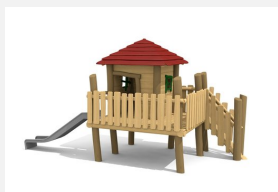

Maisonnette avec toboggan, accès facile Nos maisons sur pilotis sont des mondes de jeu imaginatifs et compacts. Idéales pour les petits. Les maisons peuvent être installées sur du gazon. En bois de robinier massif, croissance naturelle, non traité. Parties métalliques en inox. Toboggan en polyester vert clair ou rouge.

natur

lasur

Création HINNEN

Numéro de l'article BN.040.12
Nom de l'article La cabane de Finn pour les plus petits

Age de jeu 2+
 Hauteur de chute 100 cm
 Place nécessaire 920 x 560 cm
 Protection de chute Minimum gazon
 Zone de protection de chute 42 m²
 Dimension de l'engin 600 x 260 x 300 cm
 Fondations 9 pce
 Total béton 1.64 m³
 Pièce la plus lourde 1000 kg
 Nombre de monteurs 2
 Temps de montage 4 h complet
 Garantie pièces détachées A vie
 Spécial A installer sur gazon. Plus-value pour le toboggan en inox.

560

920

Autres produits de ce groupe

BN.040.1
La cabane de Tom

BN.040.1.L
La cabane de Tom - lasuré

BN.040.11
La cabane de Tom pour les petits

BN.040.11.L
La cabane de Tom pour les petits - lasuré

BN.040.12.L
La cabane de Finn pour les plus petits - lasuré