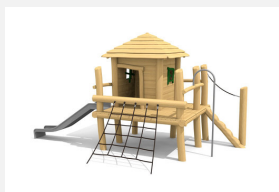

Maisonnette avec toboggan, accès facile Nos maisons sur pilotis sont des mondes de jeu imaginatifs et compacts. Idéales pour les petits. Les maisons peuvent être installées sur du gazon. En bois de robinier massif, croissance naturelle, non traité. Parties métalliques en inox. Toboggan en polyester vert clair ou rouge.

natur

lasur

Création HINNEN

Numéro de l'article BN.040.12
Nom de l'article La cabane de Finn pour les plus petits

Age de jeu 2+
 Hauteur de chute 100 cm
 Place nécessaire 920 x 560 cm
 Protection de chute Minimum gazon
 Zone de protection de chute 42 m²
 Dimension de l'engin 600 x 260 x 300 cm
 Fondations 9 pce
 Total béton 1.64 m³
 Pièce la plus lourde 1000 kg
 Nombre de monteurs 2
 Temps de montage 4 h complet
 Garantie pièces détachées A vie
 Spécial A installer sur gazon. Plus-value pour le toboggan en inox.

560

920

Autres produits de ce groupe

BN.040.1
La cabane de Tom

BN.040.1.L
La cabane de Tom - lasuré

BN.040.11
La cabane de Tom pour les petits

BN.040.11.L
La cabane de Tom pour les petits - lasuré

BN.040.12.L
La cabane de Finn pour les plus petits - lasuré