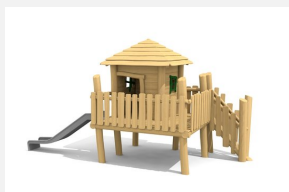

Maisonnette avec toboggan, accès facile Nos maisons sur pilotis sont des mondes de jeu imaginatifs et compacts. Idéales pour les petits. Les maisons peuvent être installées sur du gazon. En bois de robinier massif, croissance naturelle, non traité. Parties métalliques en inox. Toboggan en polyester vert clair ou rouge. Surface bois lasuré écologiquement.

Création HINNEN

Numéro de l'article BN.040.12.L
Nom de l'article La cabane de Finn pour les plus petits - lasuré

Age de jeu 2+
 Hauteur de chute 100 cm
 Place nécessaire 920 x 560 cm
 Protection de chute Minimum gazon
 Zone de protection de chute 42 m²
 Dimension de l'engin 600 x 260 x 300 cm
 Fondations 9 pce
 Total béton 1.64 m³
 Pièce la plus lourde 1000 kg
 Nombre de monteurs 2
 Temps de montage 4 h complet
 Garantie pièces détachées A vie
 Spécial A installer sur gazon. Plus-value pour le toboggan en inox.

Autres produits de ce groupe

BN.040.1
La cabane de Tom

BN.040.1.L
La cabane de Tom - lasuré

BN.040.11
La cabane de Tom pour les petits

BN.040.11.L
La cabane de Tom pour les petits - lasuré

BN.040.12
La cabane de Finn pour les plus petits