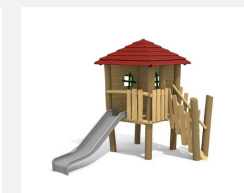

Maisonnette avec toboggan, accès facile Nos maisons sur pilotis sont des mondes de jeu imaginatifs et compacts. Idéales pour les petits. Les maisons peuvent être installées sur du gazon. En bois de robinier massif, croissance naturelle, non traité. Parties métalliques en inox. Toboggan en polyester vert clair ou rouge. Surface bois lasuré écologiquement.

Création HINNEN

Numéro de l'article BN.040.12.L
Nom de l'article La cabane de Finn pour les plus petits - lasuré

Age de jeu 2+
 Hauteur de chute 100 cm
 Place nécessaire 920 x 560 cm
 Protection de chute Minimum gazon
 Zone de protection de chute 42 m²
 Dimension de l'engin 600 x 260 x 300 cm
 Fondations 9 pce
 Total béton 1.64 m³
 Pièce la plus lourde 1000 kg
 Nombre de monteurs 2
 Temps de montage 4 h complet
 Garantie pièces détachées A vie
 Spécial A installer sur gazon. Plus-value pour le toboggan en inox.

Autres produits de ce groupe

BN.040.1
La cabane de Tom

BN.040.1.L
La cabane de Tom - lasuré

BN.040.11
La cabane de Tom pour les petits

BN.040.11.L
La cabane de Tom pour les petits - lasuré

BN.040.12
La cabane de Finn pour les plus petits