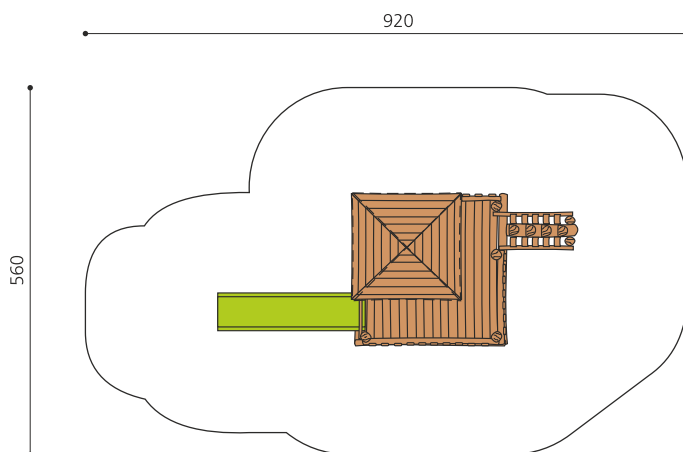

Maisonnette avec toboggan, accès facile Nos maisons sur pilotis sont des mondes de jeu imaginatifs et compacts. Idéales pour les petits. Les maisons peuvent être installées sur du gazon. En bois de robinier massif, croissance naturelle, non traité. Parties métalliques en inox. Toboggan en polyester vert clair ou rouge. Surface bois lasuré écologiquement.

Création HINNEN

Numéro de l'article BN.040.12.L
Nom de l'article La cabane de Finn pour les plus petits - lasuré

Age de jeu 2+
 Hauteur de chute 100 cm
 Place nécessaire 920 x 560 cm
 Protection de chute Minimum gazon
 Zone de protection de chute 42 m²
 Dimension de l'engin 600 x 260 x 300 cm
 Fondations 9 pce
 Total béton 1.64 m³
 Pièce la plus lourde 1000 kg
 Nombre de monteurs 2
 Temps de montage 4 h complet
 Garantie pièces détachées A vie
 Spécial A installer sur gazon. Plus-value pour le toboggan en inox.