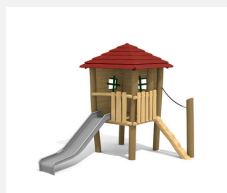

BN.040.1.L
La cabane de Tom - lasuré