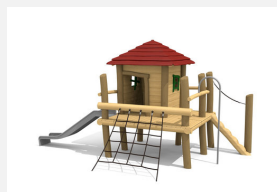

BN.040.2.L
La cabane de Finn - lasuré