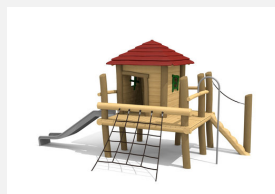

BN.040.2.L
La cabane de Finn - lasuré