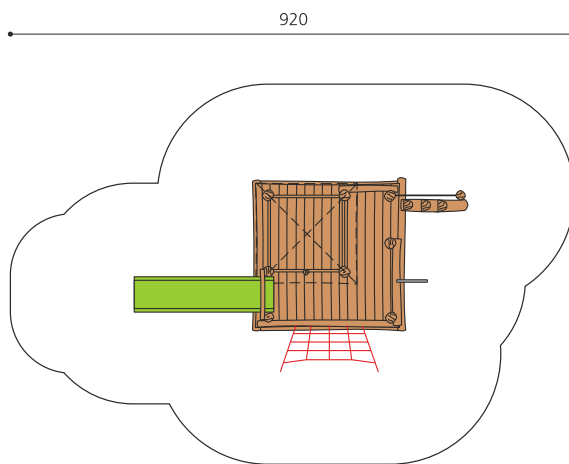

Maisonnette avec toboggan Nos maisons sur pilotis sont des mondes de jeu imaginatifs et compacts. Idéales pour les petits. Les maisons peuvent être installées sur du gazon. En bois de robinier massif, croissance naturelle, non traité. Cordes armées antivandalisme. Parties métalliques en inox. Toboggan en polyester vert clair ou rouge.

natur

lasur

Création HINNEN

Numéro de l'article	BN.040.2
Nom de l'article	La cabane de Finn
Age de jeu	3+
Hauteur de chute	150 cm
Place nécessaire	920 x 620 cm
Protection de chute	selon la norme SN EN 1176
Zone de protection de chute	45 m ²
Dimension de l'engin	540 x 310 x 300 cm
Fondations	11 pce
Total béton	1.71 m ³
Pièce la plus lourde	950 kg
Nombre de monteurs	2
Temps de montage complet	4 h
Garantie pièces détachées	A vie
Spécial	Plus-value pour le toboggan en inox.