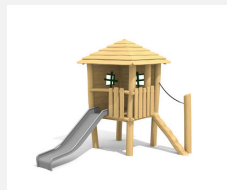

Autres produits de ce groupe

BN.040.1
La cabane de Tom