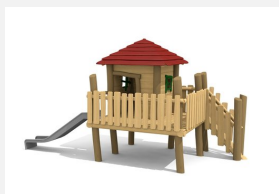

Maisonnette avec toboggan Nos maisons sur pilotis sont des mondes de jeu imaginatifs et compacts. Idéales pour les petits. Les maisons peuvent être installées sur du gazon. En bois de robinier massif, croissance naturelle, non traité. Cordes armées antivandalisme. Parties métalliques en inox. Toboggan en polyester vert clair ou rouge.

natur

lasur

Création HINNEN

Numéro de l'article	BN.040.2
Nom de l'article	La cabane de Finn
Age de jeu	3+
Hauteur de chute	150 cm
Place nécessaire	920 x 620 cm
Protection de chute	selon la norme SN EN 1176
Zone de protection de chute	45 m ²
Dimension de l'engin	540 x 310 x 300 cm
Fondations	11 pce
Total béton	1.71 m ³
Pièce la plus lourde	950 kg
Nombre de monteurs	2
Temps de montage complet	4 h
Garantie pièces détachées	A vie
Spécial	Plus-value pour le toboggan en inox.

Autres produits de ce groupe

BN.040.1
La cabane de Tom

BN.040.1.L
La cabane de Tom - lasuré

BN.040.11
La cabane de Tom pour les petits

BN.040.11.L
La cabane de Tom pour les petits - lasuré

BN.040.12
La cabane de Finn pour les plus petits