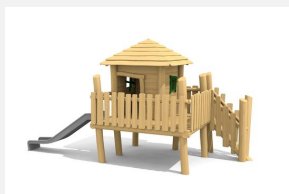

Maisonnette avec toboggan Nos maisons sur pilotis sont des mondes de jeu imaginatifs et compacts. Idéales pour les petits. Les maisons peuvent être installées sur du gazon. En bois de robinier massif, croissance naturelle, non traité. Cordes armées antivandalisme. Parties métalliques en inox. Toboggan en polyester vert clair ou rouge.

natur

lasur

Création HINNEN

Numéro de l'article	BN.040.2
Nom de l'article	La cabane de Finn
Age de jeu	3+
Hauteur de chute	150 cm
Place nécessaire	920 x 620 cm
Protection de chute	selon la norme SN EN 1176
Zone de protection de chute	45 m ²
Dimension de l'engin	540 x 310 x 300 cm
Fondations	11 pce
Total béton	1.71 m ³
Pièce la plus lourde	950 kg
Nombre de monteurs	2
Temps de montage complet	4 h
Garantie pièces détachées	A vie
Spécial	Plus-value pour le toboggan en inox.

Autres produits de ce groupe

BN.040.1
La cabane de Tom

BN.040.1.L
La cabane de Tom - lasuré

BN.040.11
La cabane de Tom pour les petits

BN.040.11.L
La cabane de Tom pour les petits - lasuré

BN.040.12
La cabane de Finn pour les plus petits