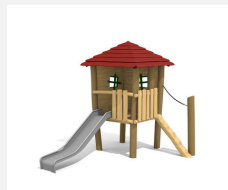

BN.040.1.L
La cabane de Tom - lasuré