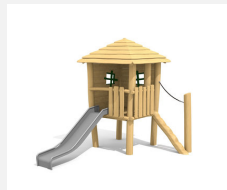

Autres produits de ce groupe

BN.040.1
La cabane de Tom