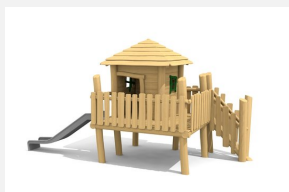

Maisonnette avec toboggan Nos maisons sur pilotis sont des mondes de jeu imaginatifs et compacts. Idéales pour les petits. Les maisons peuvent être installées sur du gazon. En bois de robinier massif, croissance naturelle, non traité. Cordes armées antivandalisme. Parties métalliques en inox. Toboggan en polyester vert clair ou rouge. Surface bois lasuré écologiquement.

Création HINNEN

Numéro de l'article	BN.040.2.L
Nom de l'article	La cabane de Finn - lasuré
Age de jeu	3+
Hauteur de chute	150 cm
Place nécessaire	920 x 620 cm
Protection de chute	selon la norme SN EN 1176
Zone de protection de chute	45 m ²
Dimension de l'engin	540 x 310 x 300 cm
Fondations	11 pce
Total béton	1,71 m ³
Pièce la plus lourde	950 kg
Nombre de monteurs	2
Temps de montage complet	4 h
Garantie pièces détachées	A vie
Spécial	A installer sur gazon. Plus-value pour le toboggan en inox.

Autres produits de ce groupe

BN.040.1
La cabane de Tom

BN.040.1.L
La cabane de Tom - lasuré

BN.040.11
La cabane de Tom pour les petits

BN.040.11.L
La cabane de Tom pour les petits - lasuré

BN.040.12
La cabane de Finn pour les plus petits