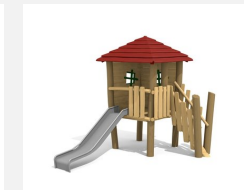

Maisonnette avec toboggan Nos maisons sur pilotis sont des mondes de jeu imaginatifs et compacts. Idéales pour les petits. Les maisons peuvent être installées sur du gazon. En bois de robinier massif, croissance naturelle, non traité. Cordes armées antivandalisme. Parties métalliques en inox. Toboggan en polyester vert clair ou rouge. Surface bois lasuré écologiquement.

Création HINNEN

Numéro de l'article	BN.040.2.L
Nom de l'article	La cabane de Finn - lasuré
Age de jeu	3+
Hauteur de chute	150 cm
Place nécessaire	920 x 620 cm
Protection de chute	selon la norme SN EN 1176
Zone de protection de chute	45 m ²
Dimension de l'engin	540 x 310 x 300 cm
Fondations	11 pce
Total béton	1,71 m ³
Pièce la plus lourde	950 kg
Nombre de monteurs	2
Temps de montage complet	4 h
Garantie pièces détachées	A vie
Spécial	A installer sur gazon. Plus-value pour le toboggan en inox.

Autres produits de ce groupe

BN.040.1
La cabane de Tom

BN.040.1.L
La cabane de Tom - lasuré

BN.040.11
La cabane de Tom pour les petits

BN.040.11.L
La cabane de Tom pour les petits - lasuré

BN.040.12
La cabane de Finn pour les plus petits