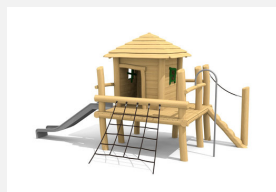

BN.040.2
La cabane de Finn