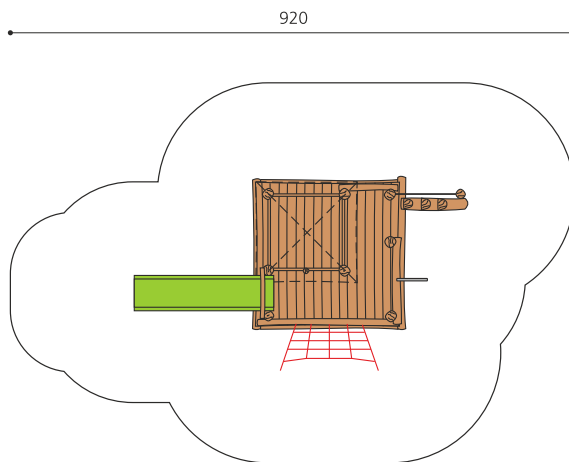

Maisonnette avec toboggan Nos maisons sur pilotis sont des mondes de jeu imaginatifs et compacts. Idéales pour les petits. Les maisons peuvent être installées sur du gazon. En bois de robinier massif, croissance naturelle, non traité. Cordes armées antivandalisme. Parties métalliques en inox. Toboggan en polyester vert clair ou rouge. Surface bois lasuré écologiquement.

Création HINNEN

Numéro de l'article	BN.040.2.L
Nom de l'article	La cabane de Finn - lasuré
Age de jeu	3+
Hauteur de chute	150 cm
Place nécessaire	920 x 620 cm
Protection de chute	selon la norme SN EN 1176
Zone de protection de chute	45 m ²
Dimension de l'engin	540 x 310 x 300 cm
Fondations	11 pce
Total béton	1,71 m ³
Pièce la plus lourde	950 kg
Nombre de monteurs	2
Temps de montage complet	4 h
Garantie pièces détachées	A vie
Spécial	A installer sur gazon. Plus-value pour le toboggan en inox.