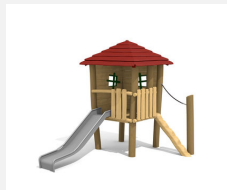

BN.040.1.L
La cabane de Tom - lasuré