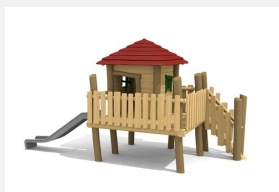

Maisonnette avec toboggan Nos maisons sur pilotis sont des mondes de jeu imaginatifs et compacts. Idéales pour les petits. Les maisons peuvent être installées sur du gazon. En bois de robinier massif, croissance naturelle, non traité. Cordes armées antivandalisme. Parties métalliques en inox. Toboggan en polyester vert clair ou rouge. Surface bois lasuré écologiquement.

Création HINNEN

Numéro de l'article	BN.040.2.L
Nom de l'article	La cabane de Finn - lasuré
Age de jeu	3+
Hauteur de chute	150 cm
Place nécessaire	920 x 620 cm
Protection de chute	selon la norme SN EN 1176
Zone de protection de chute	45 m ²
Dimension de l'engin	540 x 310 x 300 cm
Fondations	11 pce
Total béton	1,71 m ³
Pièce la plus lourde	950 kg
Nombre de monteurs	2
Temps de montage complet	4 h
Garantie pièces détachées	A vie
Spécial	A installer sur gazon. Plus-value pour le toboggan en inox.

Autres produits de ce groupe

BN.040.1
La cabane de Tom

BN.040.1.L
La cabane de Tom - lasuré

BN.040.11
La cabane de Tom pour les petits

BN.040.11.L
La cabane de Tom pour les petits - lasuré

BN.040.12
La cabane de Finn pour les plus petits