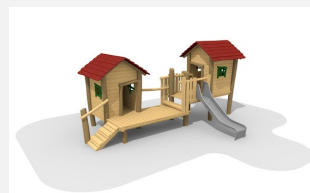

BN.044.4.L
Village sur pilotis 4 - lasuré