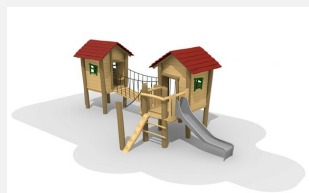

Autres produits de ce groupe

BN.044.2.L
Village sur pilotis 2 - lasuré