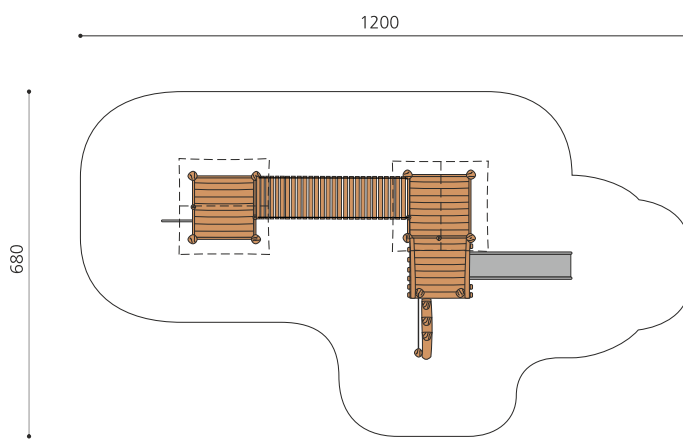

natur

lasur

Création HINNEN

Numéro de l'article BN.044.2
Nom de l'article Village sur pilotis 2

- Age de jeu 3+
- Hauteur de chute 100 cm
- Place nécessaire 1200 x 680 cm
- Protection de chute Minimum gazon
- Zone de protection de chute 63 m²
- Dimension de l'engin 800 x 380 x 310 cm
- Fondations 13 pce
- Total béton 2.37 m³
- Pièce la plus lourde 825 kg
- Nombre de monteurs 2
- Temps de montage complet 22 h
- Garantie pièces détachées A vie
- Spécial A installer sur gazon. Plus-value pour le toboggan en inox.