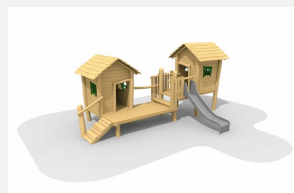

BN.044.4
Village sur pilotis 4