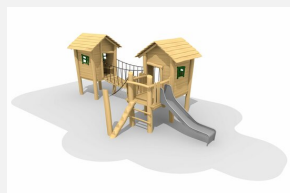

Autres produits de ce groupe

BN.044.2
Village sur pilotis 2