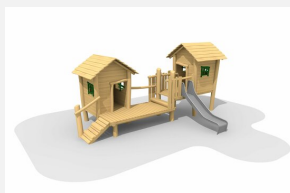

BN.044.4
Village sur pilotis 4