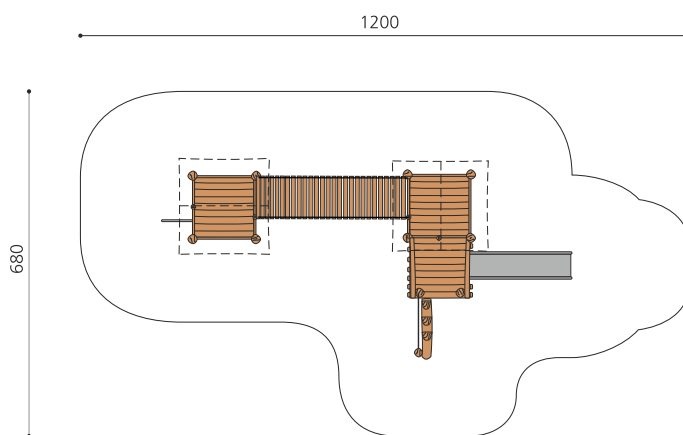

Petit village avec passerelle pour les plus petits Nos villages sur pilotis sont des mondes de jeu imaginatifs et compacts. Idéales pour le jeu et l'animation des petits. En bois de robinier massif, croissance naturelle, non traité. Cordes armées antivandalisme. Parties métalliques en inox. Toboggan en polyester. Surface bois lasuré écologiquement.

natur

lasur

Création HINNEN

Numéro de l'article	BN.044.2.L
Nom de l'article	Village sur pilotis 2 - lasuré
Age de jeu	3+
Hauteur de chute	100 cm
Place nécessaire	1200 x 680 cm
Protection de chute	Minimum gazon
Zone de protection de chute	63 m ²
Dimension de l'engin	800 x 380 x 310 cm
Fondations	13 pce
Total béton	2.37 m ³
Pièce la plus lourde	825 kg
Nombre de monteurs	2
Temps de montage complet	22 h
Garantie pièces détachées	A vie
Spécial	A installer sur gazon. Plus-value pour le toboggan en inox.