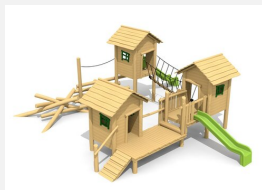

Autres produits de ce groupe

BN.046.02
Village sur pilots grand 02