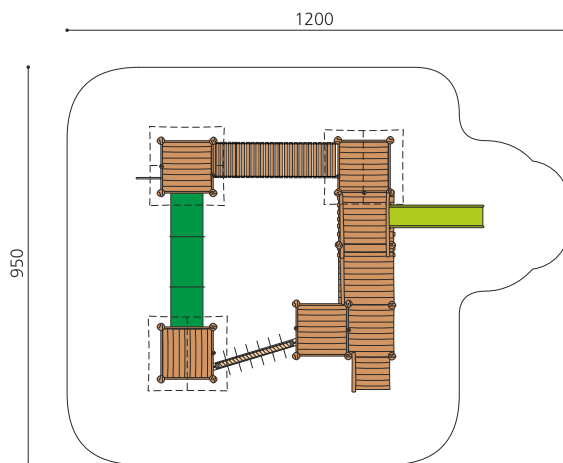

Création HINNEN

**Numéro de l'article** BN.046.2  
**Nom de l'article** Village sur pilots grand 2 avec toboggan GFK

Age de jeu 2+  
 Hauteur de chute 100 cm  
 Place nécessaire 1200 x 950 cm  
 Protection de chute Minimum gazon  
 Zone de protection de chute 98 m<sup>2</sup>  
 Dimension de l'engin 835 x 640 x 360 cm  
 Fondations 25 pce  
 Total béton 4.71 m<sup>3</sup>  
 Pièce la plus lourde 875 kg  
 Nombre de monteurs 2  
 Temps de montage 38 h complet  
 Garantie pièces A vie détachées  
 Spécial A installer sur gazon