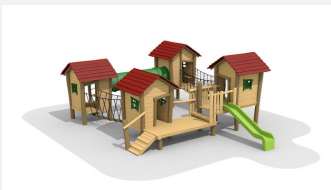

BN.046.2.L
Village sur pilots grand 2 - toboggan GFK, lasuré