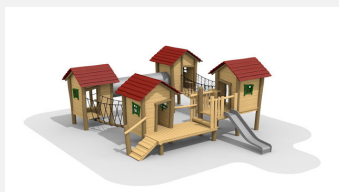

BN.046.3.L
Village sur pilots grand 3 -
toboggan inox, lasuré