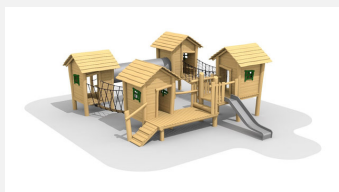

BN.046.3
Village sur pilots grand 3 avec
toboggan inox